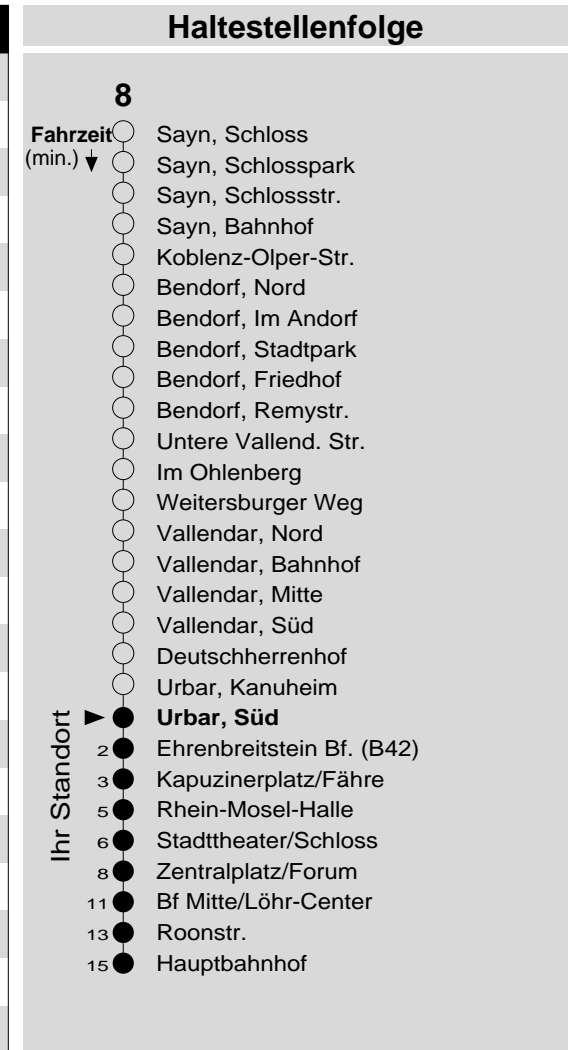

**8**

Haltestelle: **Urbar, Süd**  
 Richtung: Ehrenbreitstein - KO-Zentrum  
 gültig ab: 09.12.2018

Tarifwabe/Zone: **303**

Montag - Freitag		Samstag		Sonn- und Feiertag	
5	57	5	-	5	-
6	42 57	6	42	6	-
7	12 27 57	7	12 42	7	-
8	12 42	8	12 42	8	42 <sub>X</sub>
9	12 42	9	12 42	9	42 <sub>X</sub>
10	12 42	10	12 42	10	42 <sub>X</sub>
11	12 42	11	12 42	11	42 <sub>X</sub>
12	12 42 57 <sub>S</sub>	12	12 42	12	42
13	12 42	13	12 42	13	12 42
14	12 42	14	12 42	14	12 42
15	12 42	15	12 42	15	12 42
16	12 42	16	12 42 <sub>P</sub>	16	12 42
17	12 42	17	12 <sub>P</sub> 42 <sub>P</sub>	17	12 42
18	12 42	18	12 <sub>P</sub> 42 <sub>P</sub>	18	12 42
19	12 42	19	12 <sub>P</sub> 42 <sub>P</sub>	19	12 42
20	12 42	20	12 <sub>P</sub> 42 <sub>P</sub>	20	12 42
21	42	21	42 <sub>P</sub>	21	42
22	42	22	42 <sub>P</sub>	22	42
23	42	23	42 <sub>P</sub>	23	42
0	-	0	-	0	-
1	-	1	-	1	-

**+++Achtung: An Heiligabend, Silvester und Rosenmontag gilt der Samstagsfahrplan+++**