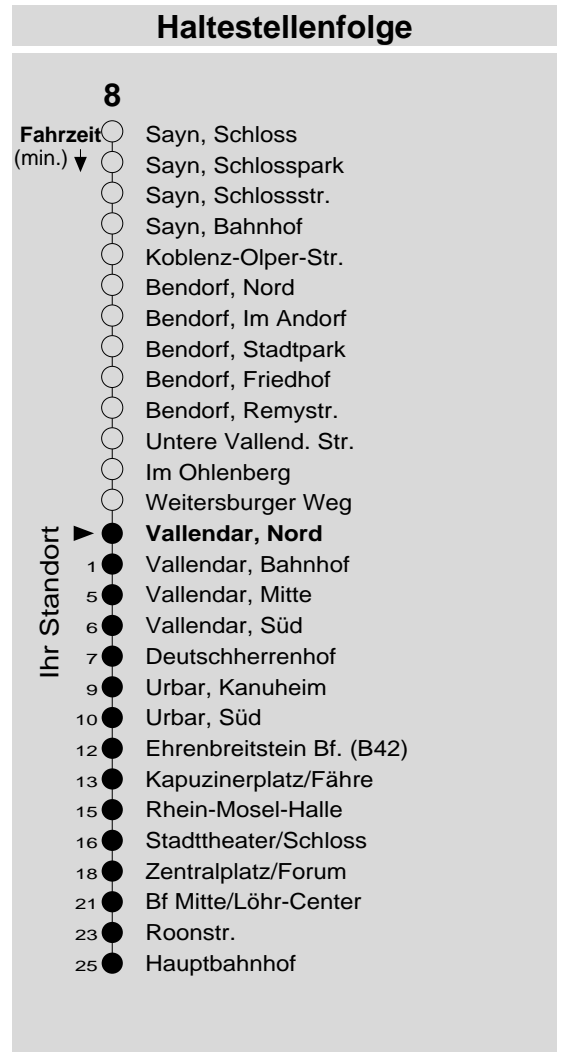

8

Haltestelle: **Vallendar, Nord**
 Richtung: **Urbar - Ehrenbreitstein - KO-Zentrum**
 gültig ab: **09.12.2018**

Tarifwabe/Zone: **303**

Montag - Freitag		Samstag		Sonn- und Feiertag	
5	47 _c	5	-	5	-
6	32 47 _c	6	32	6	-
7	02 17 _c 47 _c	7	02 32 _c	7	-
8	02 32 _c	8	02 32 _c	8	32 _X
9	02 32 _c	9	02 32 _c	9	32 _X ^c
10	02 32 _c	10	02 32 _c	10	32 _X ^c
11	02 32 _c	11	02 32 _c	11	32 _X ^c
12	02 32 _c	12	02 32 _c	12	32 _c
13	02 _c 32 _c	13	02 32 _c	13	02 32 _c
14	02 _c 32 _c	14	02 32 _c	14	02 32 _c
15	02 _c 32 _c	15	02 32 _c	15	02 32 _c
16	02 _c 32 _c	16	02 32 _P ^c	16	02 32 _c
17	02 _c 32 _c	17	02 _P 32 _P ^c	17	02 32 _c
18	02 32 _c	18	02 _P 32 _P ^c	18	02 32 _c
19	02 32 _c	19	02 _P 32 _P ^c	19	02 32 _c
20	02 32 _c	20	02 _P 32 _P ^c	20	02 32 _c
21	32 _b	21	32 _P ^c	21	32
22	32 _b	22	32 _P ^c	22	32
23	32 _b	23	32 _P ^c	23	32
0	-	0	-	0	-
1	-	1	-	1	-

b: Anschluss an Linie 7 (nur freitags)
 c: Anschluss an Linie 7
 P: nicht am 24.12.
 X: nicht am 25.12. und 01.01.

Information: 0261 402-20000
www.evm-verkehr.de
Vorverkauf: evm Verkehrs GmbH
 Bus-Infozentrum
 Löhr-Center

+++Achtung: An Heiligabend, Silvester und Rosenmontag gilt der Samstagsfahrplan+++