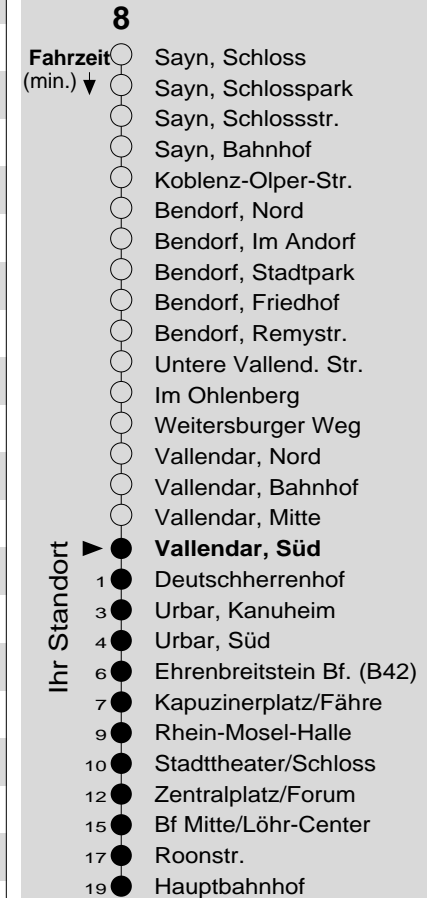

8

Haltestelle: **Vallendar, Süd**
 Richtung: **Urbar - Ehrenbreitstein - KO-Zentrum**
 gültig ab: **09.12.2018**

Tarifwabe/Zone: **303**

Montag - Freitag	
5	53
6	38 53
7	08 23 53
8	08 38
9	08 38
10	08 38
11	08 38
12	08 38 53 _S
13	08 38
14	08 38
15	08 38
16	08 38
17	08 38
18	08 38
19	08 38
20	08 38
21	38
22	38
23	38
0	-
1	-

Samstag	
5	-
6	38
7	08 38
8	08 38
9	08 38
10	08 38
11	08 38
12	08 38
13	08 38
14	08 38
15	08 38
16	08 38 _P
17	08 _P 38 _P
18	08 _P 38 _P
19	08 _P 38 _P
20	08 _P 38 _P
21	38 _P
22	38 _P
23	38 _P
0	-
1	-

Sonn- und Feiertag	
5	-
6	-
7	-
8	38 _X
9	38 _X
10	38 _X
11	38 _X
12	38
13	08 38
14	08 38
15	08 38
16	08 38
17	08 38
18	08 38
19	08 38
20	08 38
21	38
22	38
23	38
0	-
1	-

Haltestellenfolge

P: nicht am 24.12.
 S: nur an Schultagen
 X: nicht am 25.12. und 01.01.