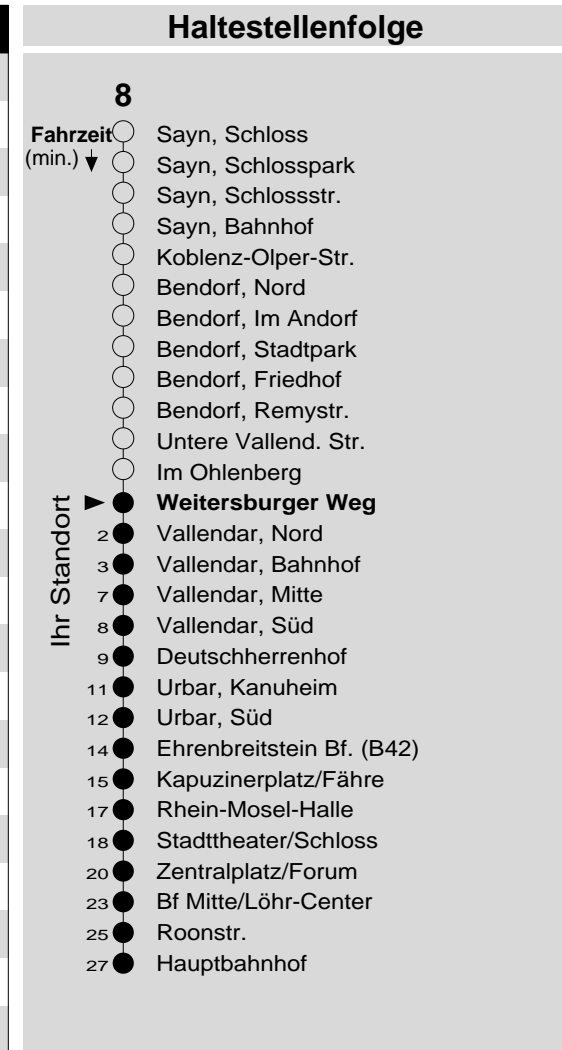

# 8

Haltestelle: **Weitersburger Weg**  
 Richtung: Vallendar - Urbar - KO-Zentrum  
 gültig ab: 09.12.2018

Tarifwabe/Zone: 399

Montag - Freitag		Samstag		Sonn- und Feiertag	
5	45 <sub>c</sub>	5	-	5	-
6	30 45 <sub>c</sub>	6	30	6	-
7	00 15 <sub>c</sub> 45 <sub>c</sub>	7	00 30 <sub>c</sub>	7	-
8	00 30 <sub>c</sub>	8	00 30 <sub>c</sub>	8	30 <sub>X</sub>
9	00 30 <sub>c</sub>	9	00 30 <sub>c</sub>	9	30 <sub>X</sub> <sup>c</sup>
10	00 30 <sub>c</sub>	10	00 30 <sub>c</sub>	10	30 <sub>X</sub> <sup>c</sup>
11	00 30 <sub>c</sub>	11	00 30 <sub>c</sub>	11	30 <sub>X</sub> <sup>c</sup>
12	00 30 <sub>c</sub>	12	00 30 <sub>c</sub>	12	30 <sub>c</sub>
13	00 <sub>c</sub> 30 <sub>c</sub>	13	00 30 <sub>c</sub>	13	00 30 <sub>c</sub>
14	00 <sub>c</sub> 30 <sub>c</sub>	14	00 30 <sub>c</sub>	14	00 30 <sub>c</sub>
15	00 <sub>c</sub> 30 <sub>c</sub>	15	00 30 <sub>c</sub>	15	00 30 <sub>c</sub>
16	00 <sub>c</sub> 30 <sub>c</sub>	16	00 30 <sub>P</sub> <sup>c</sup>	16	00 30 <sub>c</sub>
17	00 <sub>c</sub> 30 <sub>c</sub>	17	00 <sub>P</sub> 30 <sub>P</sub> <sup>c</sup>	17	00 30 <sub>c</sub>
18	00 30 <sub>c</sub>	18	00 <sub>P</sub> 30 <sub>P</sub> <sup>c</sup>	18	00 30 <sub>c</sub>
19	00 30 <sub>c</sub>	19	00 <sub>P</sub> 30 <sub>P</sub> <sup>c</sup>	19	00 30 <sub>c</sub>
20	00 30 <sub>c</sub>	20	00 <sub>P</sub> 30 <sub>P</sub> <sup>c</sup>	20	00 30 <sub>c</sub>
21	30 <sub>b</sub>	21	30 <sub>P</sub> <sup>c</sup>	21	30
22	30 <sub>b</sub>	22	30 <sub>P</sub> <sup>c</sup>	22	30
23	30 <sub>b</sub>	23	30 <sub>P</sub> <sup>c</sup>	23	30
0	-	0	-	0	-
1	-	1	-	1	-

b: Anschluss an Linie 7 (nur freitags)  
 c: Anschluss an Linie 7  
 P: nicht am 24.12.  
 X: nicht am 25.12. und 01.01.

**Information:** 0261 402-20000  
[www.evm-verkehr.de](http://www.evm-verkehr.de)  
**Vorverkauf:** Tabakwaren Höfer  
 Hauptstr. 67  
 56170 Bendorf

**+++Achtung: An Heiligabend, Silvester und Rosenmontag gilt der Samstagsfahrplan+++**