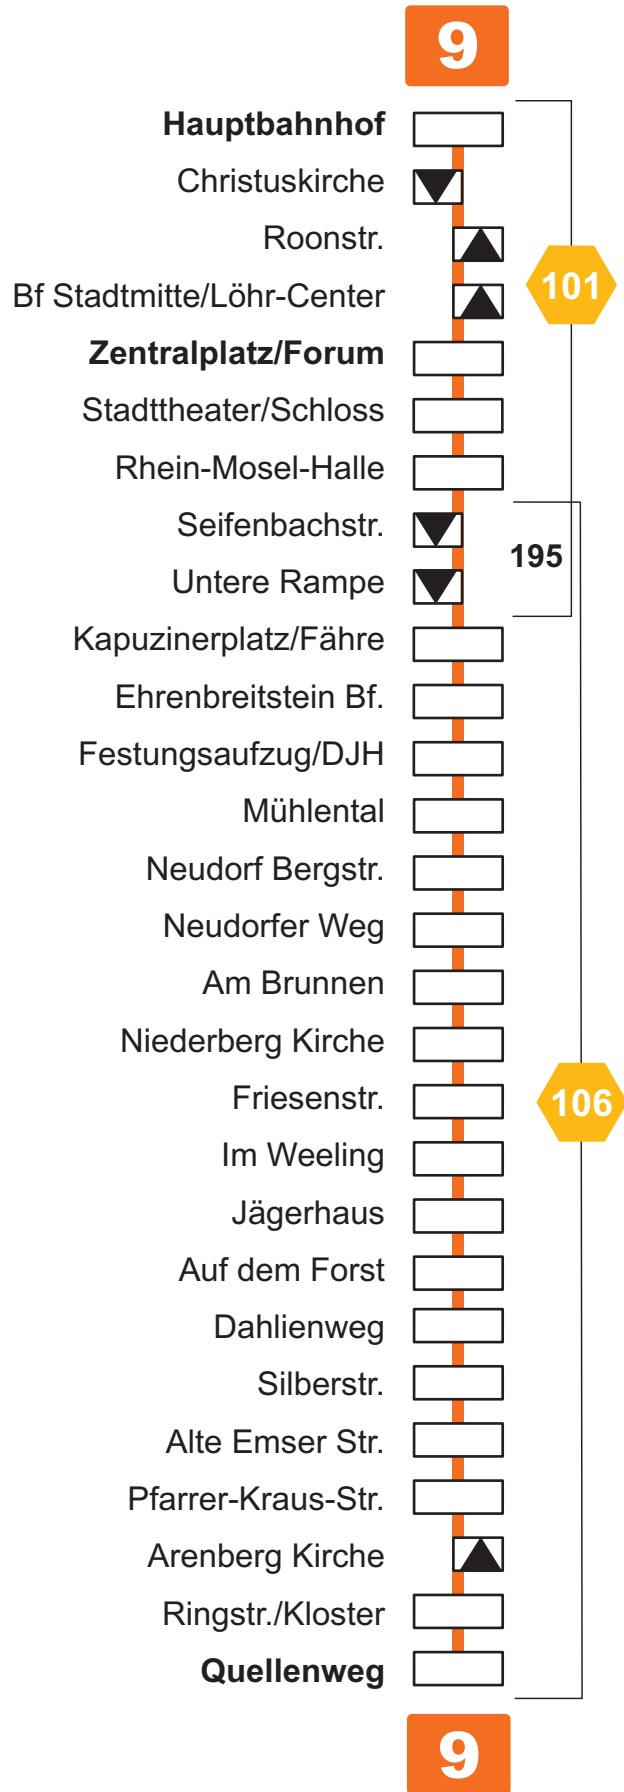

▼ Haltestelle wird in einer Richtung angefahren

106 Tarifwabe

195 Überlappungszone