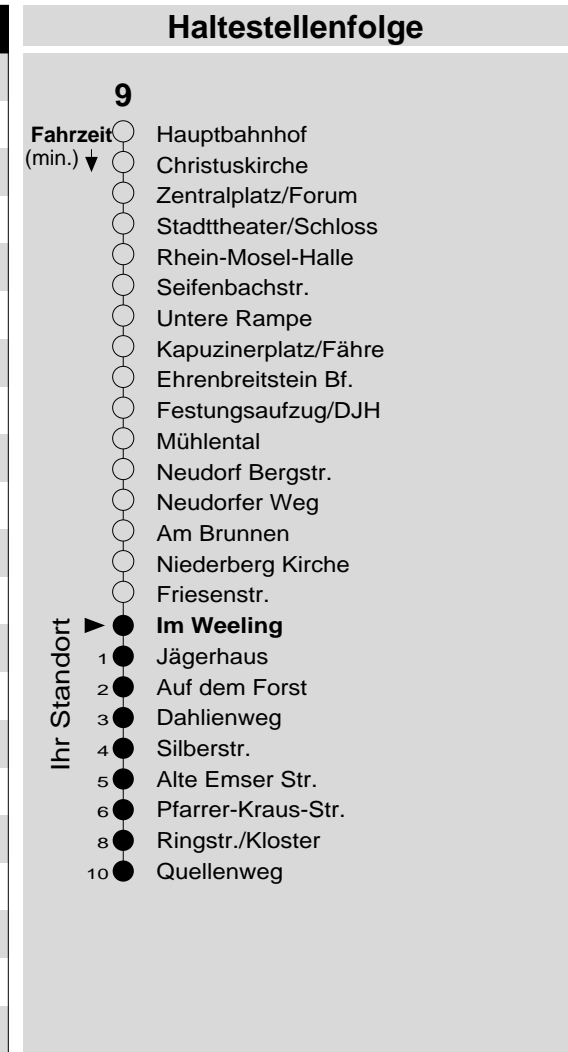

9

Haltestelle: **Im Weeling**
 Richtung: **Arenberg - Immendorf**
 gültig ab: **09.12.2018**

Tarifwabe/Zone: **106**

Montag - Freitag		Samstag		Sonn- und Feiertag	
5	-	5	-	5	-
6	25 40	6	-	6	-
7	10 40	7	10 40	7	40 _X
8	10 40	8	10 40	8	40 _X
9	10 40	9	10 40	9	40 _X
10	10 40	10	10 40	10	40 _X
11	10 40	11	10 40	11	40 _X
12	10 40	12	10 40	12	40
13	10 40	13	10 40	13	10 40
14	10 40	14	10 40	14	10 40
15	10 40	15	10 40	15	10 40
16	10 25 40 55	16	10 40 _P	16	10 40
17	10 25 40 55	17	10 _P 40 _P	17	10 40
18	10 40	18	10 _P 40 _P	18	10 40
19	10 40	19	10 _P 40 _P	19	10 40
20	10 40	20	10 _P 40 _P	20	10 40
21	40	21	40 _P	21	40
22	40	22	40 _P	22	40
23	40	23	40 _P	23	40
0	-	0	-	0	-
1	34 _{N9}	1	34 _P ^{N9}	1	-

+++Achtung: An Heiligabend, Silvester und Rosenmontag gilt der Samstagsfahrplan+++