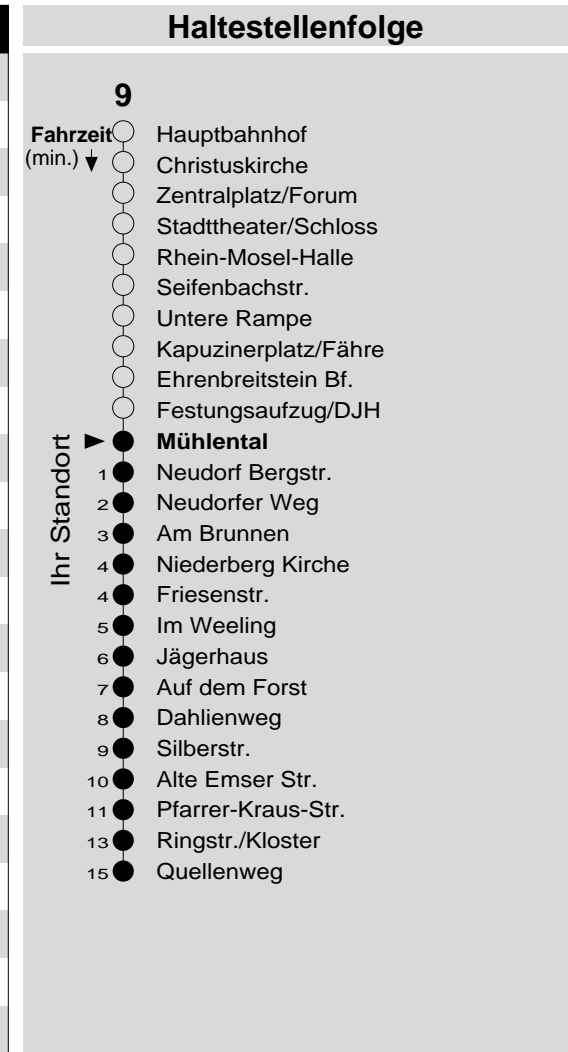

9

Haltestelle: **Mühlental**
 Richtung: **Niederberg - Arenberg - Immendorf**
 gültig ab: **09.12.2018**

Tarifwabe/Zone: **106**

Montag - Freitag		Samstag		Sonn- und Feiertag	
5	-	5	-	5	-
6	20 35	6	-	6	-
7	05 35	7	05 35	7	35 _X
8	05 35	8	05 35	8	35 _X
9	05 35	9	05 35	9	35 _X
10	05 35	10	05 35	10	35 _X
11	05 35	11	05 35	11	35 _X
12	05 35	12	05 35	12	35
13	05 35	13	05 35	13	05 35
14	05 35	14	05 35	14	05 35
15	05 35	15	05 35	15	05 35
16	05 20 35 50	16	05 35 _P	16	05 35
17	05 20 35 50	17	05 _P 35 _P	17	05 35
18	05 35	18	05 _P 35 _P	18	05 35
19	05 35	19	05 _P 35 _P	19	05 35
20	05 35	20	05 _P 35 _P	20	05 35
21	35	21	35 _P	21	35
22	35	22	35 _P	22	35
23	35	23	35 _P	23	35
0	-	0	-	0	-
1	29 _{N9}	1	29 _P ^{N9}	1	-

N9 : Nachtbus N9, nur freitag- und samstagnachts
 P : nicht am 24.12.
 X : nicht am 25.12. und 01.01.

Information: 0261 402-20000
www.evm-verkehr.de
Vorverkauf: evm Verkehrs GmbH
 Bus-Infozentrum
 Löhr-Center

+++Achtung: An Heiligabend, Silvester und Rosenmontag gilt der Samstagsfahrplan+++