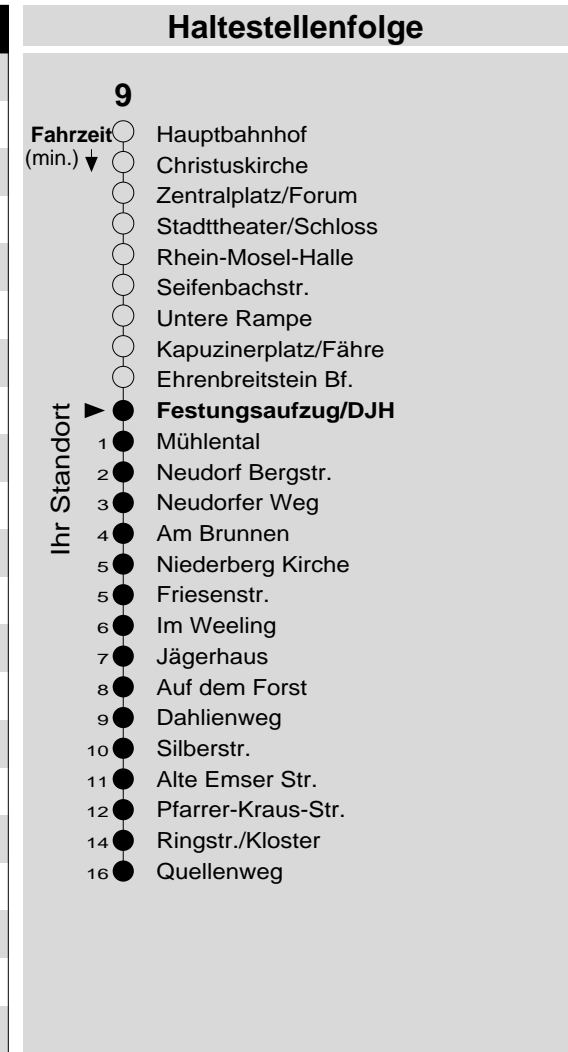

9

Haltestelle: **Festungsaufzug/DJH**
 Richtung: **Niederberg - Arenberg - Immendorf**
 gültig ab: **09.12.2018**

Tarifwabe/Zone: **106**

Montag - Freitag		Samstag		Sonn- und Feiertag	
5	-	5	-	5	-
6	19 34	6	-	6	-
7	04 34	7	04 34	7	34 _X
8	04 34	8	04 34	8	34 _X
9	04 34	9	04 34	9	34 _X
10	04 34	10	04 34	10	34 _X
11	04 34	11	04 34	11	34 _X
12	04 34	12	04 34	12	34
13	04 34	13	04 34	13	04 34
14	04 34	14	04 34	14	04 34
15	04 34	15	04 34	15	04 34
16	04 19 34 49	16	04 34 _P	16	04 34
17	04 19 34 49	17	04 _P 34 _P	17	04 34
18	04 34	18	04 _P 34 _P	18	04 34
19	04 34	19	04 _P 34 _P	19	04 34
20	04 34	20	04 _P 34 _P	20	04 34
21	34	21	34 _P	21	34
22	34	22	34 _P	22	34
23	34	23	34 _P	23	34
0	-	0	-	0	-
1	13 _{N9}	1	13 _P ^{N9}	1	-

+++Achtung: An Heiligabend, Silvester und Rosenmontag gilt der Samstagsfahrplan+++