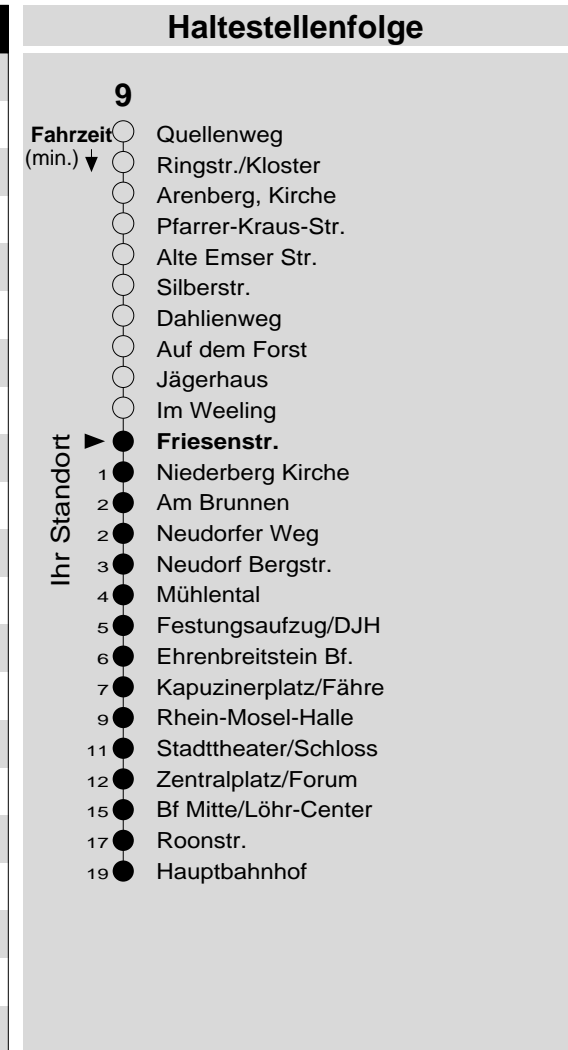

9

Haltestelle: **Friesenstr.**
 Richtung: Ehrenbreitstein - KO-Zentrum
 gültig ab: 09.12.2018

Tarifwabe/Zone: 106

Montag - Freitag		Samstag		Sonn- und Feiertag	
5	35	5	-	5	-
6	05 20 35 50	6	35	6	-
7	05 20 35 50	7	05 35	7	59 _X
8	05 35	8	05 35	8	59 _X
9	05 35	9	05 35	9	59 _X
10	05 35	10	05 35	10	59 _X
11	05 35	11	05 35	11	59 _X
12	05 35	12	05 35	12	-
13	05 35	13	05 35	13	05 35
14	05 35	14	05 35	14	05 35
15	05 35	15	05 35	15	05 35
16	05 35 50	16	05 35 _P	16	05 35
17	05 20 35 50	17	05 _P 35 _P	17	05 35
18	05 20 35	18	05 _P 35 _P	18	05 35
19	05 35	19	05 _P 35 _P	19	05 35
20	05 29 59	20	05 _P 29 _P 59 _P	20	05 29 59
21	59	21	59 _P	21	59
22	59	22	59 _P	22	59
23	59	23	59 _P	23	-
0	-	0	-	0	-
1	-	1	-	1	-

P: nicht am 24.12.
 X: nicht am 25.12. und 01.01.

Information: 0261 402-20000
www.evm-verkehr.de
Vorverkauf: evm Verkehrs GmbH
 Bus-Infozentrum
 Löhr-Center

+++Achtung: An Heiligabend, Silvester und Rosenmontag gilt der Samstagsfahrplan+++