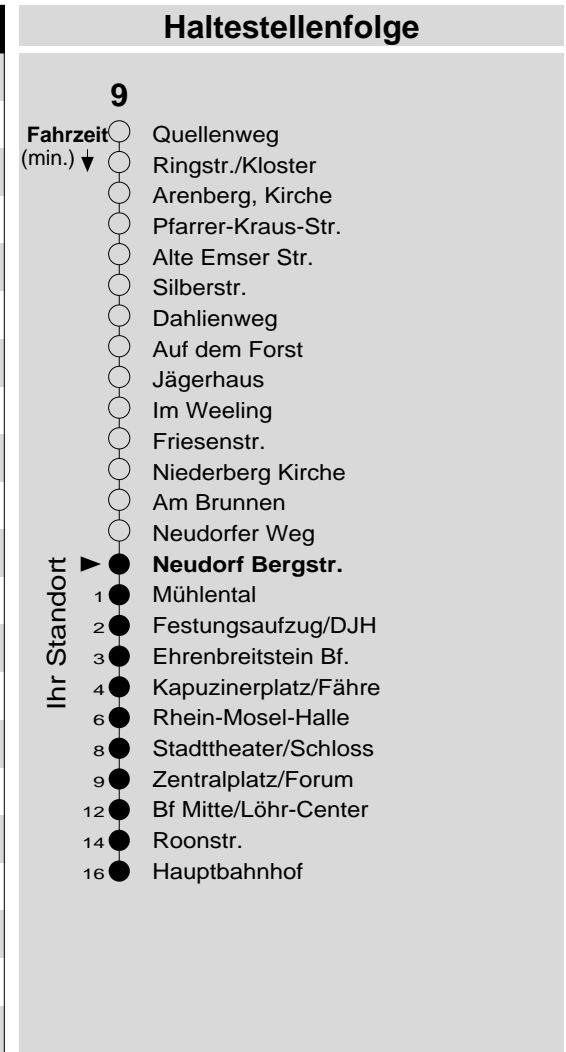

**9**

Haltestelle: **Neudorf Bergstr.**  
 Richtung: Ehrenbreitstein - KO-Zentrum  
 gültig ab: 09.12.2018

Tarifwabe/Zone: 106

Montag - Freitag		Samstag		Sonn- und Feiertag	
5	39	5	-	5	-
6	09 24 39 54	6	39	6	-
7	09 24 39 54	7	09 39	7	-
8	09 39	8	09 39	8	02 <sub>X</sub>
9	09 39	9	09 39	9	02 <sub>X</sub>
10	09 39	10	09 39	10	02 <sub>X</sub>
11	09 39	11	09 39	11	02 <sub>X</sub>
12	09 39	12	09 39	12	02 <sub>X</sub>
13	09 39	13	09 39	13	09 39
14	09 39	14	09 39	14	09 39
15	09 39	15	09 39	15	09 39
16	09 39 54	16	09 39 <sub>P</sub>	16	09 39
17	09 24 39 54	17	09 <sub>P</sub> 39 <sub>P</sub>	17	09 39
18	09 24 39	18	09 <sub>P</sub> 39 <sub>P</sub>	18	09 39
19	09 39	19	09 <sub>P</sub> 39 <sub>P</sub>	19	09 39
20	09 32	20	09 <sub>P</sub> 32 <sub>P</sub>	20	09 32
21	02	21	02 <sub>P</sub>	21	02
22	02	22	02 <sub>P</sub>	22	02
23	02	23	02 <sub>P</sub>	23	02
0	02	0	02 <sub>P</sub>	0	-
1	47 <sub>N9</sub>	1	47 <sub>P</sub> <sup>N9</sup>	1	-

N9 : Nachtbus N9, nur freitag- und samstagnachts  
 P : nicht am 24.12.  
 X : nicht am 25.12. und 01.01.

**Information:** 0261 402-20000  
[www.evm-verkehr.de](http://www.evm-verkehr.de)  
**Vorverkauf:** evm Verkehrs GmbH  
 Bus-Infozentrum  
 Löhr-Center

**+++Achtung: An Heiligabend, Silvester und Rosenmontag gilt der Samstagsfahrplan+++**