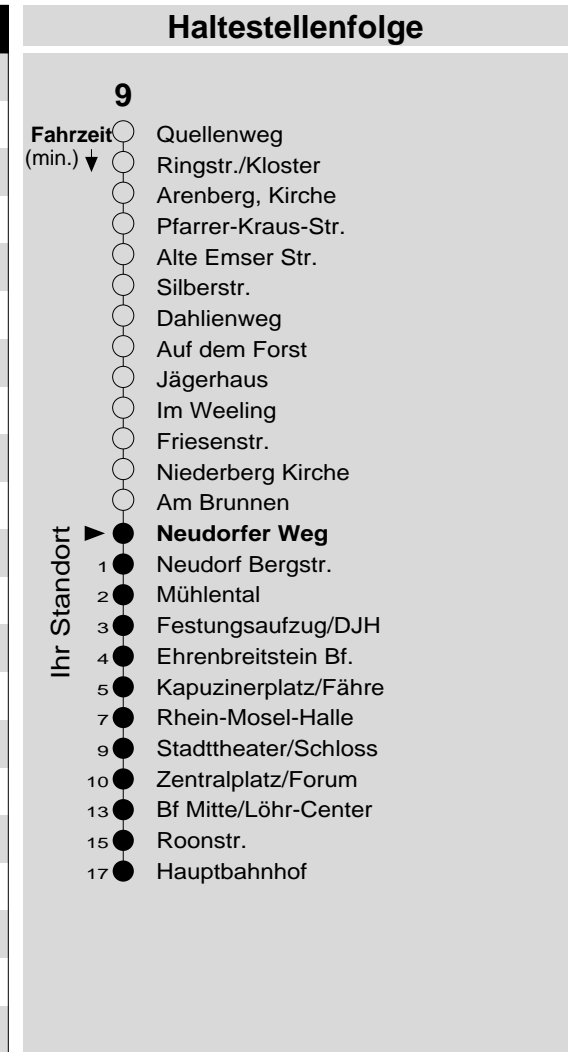

9

Haltestelle: **Neudorfer Weg**
 Richtung: **Ehrenbreitstein - KO-Zentrum**
 gültig ab: **09.12.2018**

Tarifwabe/Zone: **106**

Montag - Freitag		Samstag		Sonn- und Feiertag	
5	38	5	-	5	-
6	08 23 38 53	6	38	6	-
7	08 23 38 53	7	08 38	7	-
8	08 38	8	08 38	8	01 _X
9	08 38	9	08 38	9	01 _X
10	08 38	10	08 38	10	01 _X
11	08 38	11	08 38	11	01 _X
12	08 38	12	08 38	12	01 _X
13	08 38	13	08 38	13	08 38
14	08 38	14	08 38	14	08 38
15	08 38	15	08 38	15	08 38
16	08 38 53	16	08 38 _P	16	08 38
17	08 23 38 53	17	08 _P 38 _P	17	08 38
18	08 23 38	18	08 _P 38 _P	18	08 38
19	08 38	19	08 _P 38 _P	19	08 38
20	08 31	20	08 _P 31 _P	20	08 31
21	01	21	01 _P	21	01
22	01	22	01 _P	22	01
23	01	23	01 _P	23	01
0	01	0	01 _P	0	-
1	46 _{N9}	1	46 _P ^{N9}	1	-

N9 : Nachtbus N9, nur freitag- und samstagnachts
 P : nicht am 24.12.
 X : nicht am 25.12. und 01.01.

Information: 0261 402-20000
www.evm-verkehr.de
Vorverkauf: evm Verkehrs GmbH
 Bus-Infozentrum
 Löhr-Center

+++Achtung: An Heiligabend, Silvester und Rosenmontag gilt der Samstagsfahrplan+++