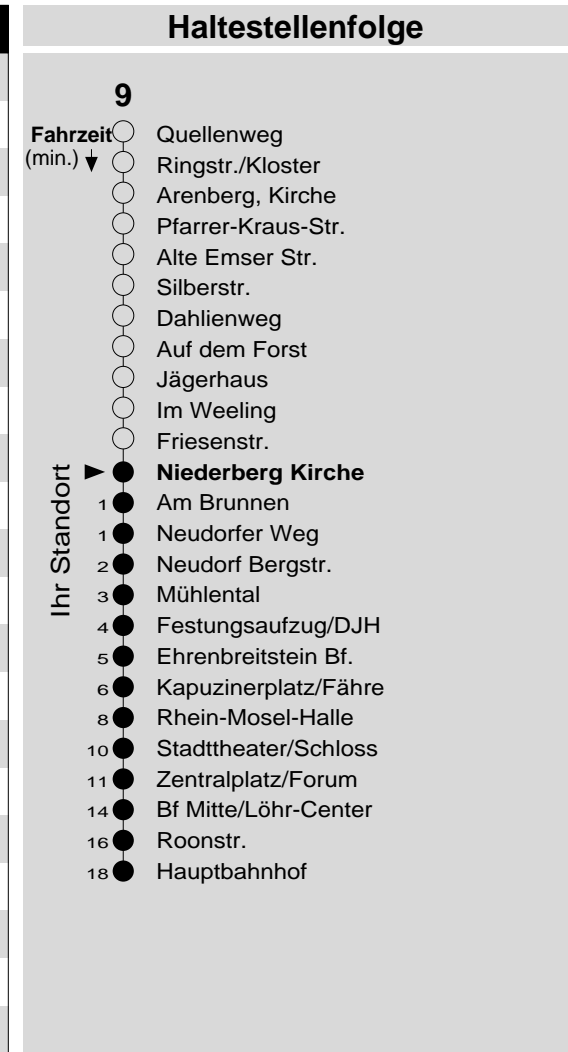

**9**

Haltestelle: **Niederberg Kirche**  
 Richtung: **Ehrenbreitstein - KO-Zentrum**  
 gültig ab: **09.12.2018**

Tarifwabe/Zone: **106**

Montag - Freitag		Samstag		Sonn- und Feiertag	
5	36	5	-	5	-
6	06 21 36 51	6	36	6	-
7	06 21 36 51	7	06 36	7	-
8	06 36	8	06 36	8	00 <sub>X</sub>
9	06 36	9	06 36	9	00 <sub>X</sub>
10	06 36	10	06 36	10	00 <sub>X</sub>
11	06 36	11	06 36	11	00 <sub>X</sub>
12	06 36	12	06 36	12	00 <sub>X</sub>
13	06 36	13	06 36	13	06 36
14	06 36	14	06 36	14	06 36
15	06 36	15	06 36	15	06 36
16	06 36 51	16	06 36 <sub>P</sub>	16	06 36
17	06 21 36 51	17	06 <sub>P</sub> 36 <sub>P</sub>	17	06 36
18	06 21 36	18	06 <sub>P</sub> 36 <sub>P</sub>	18	06 36
19	06 36	19	06 <sub>P</sub> 36 <sub>P</sub>	19	06 36
20	06 30	20	06 <sub>P</sub> 30 <sub>P</sub>	20	06 30
21	00	21	00 <sub>P</sub>	21	00
22	00	22	00 <sub>P</sub>	22	00
23	00	23	00 <sub>P</sub>	23	00
0	00	0	00 <sub>P</sub>	0	-
1	45 <sub>N9</sub>	1	45 <sub>P</sub> <sup>N9</sup>	1	-

N9 : Nachtbus N9, nur freitag- und samstagnachts  
 P : nicht am 24.12.  
 X : nicht am 25.12. und 01.01.

**Information:** 0261 402-20000  
[www.evm-verkehr.de](http://www.evm-verkehr.de)  
**Vorverkauf:** evm Verkehrs GmbH  
 Bus-Infozentrum  
 Löhr-Center

**+++Achtung: An Heiligabend, Silvester und Rosenmontag gilt der Samstagsfahrplan+++**