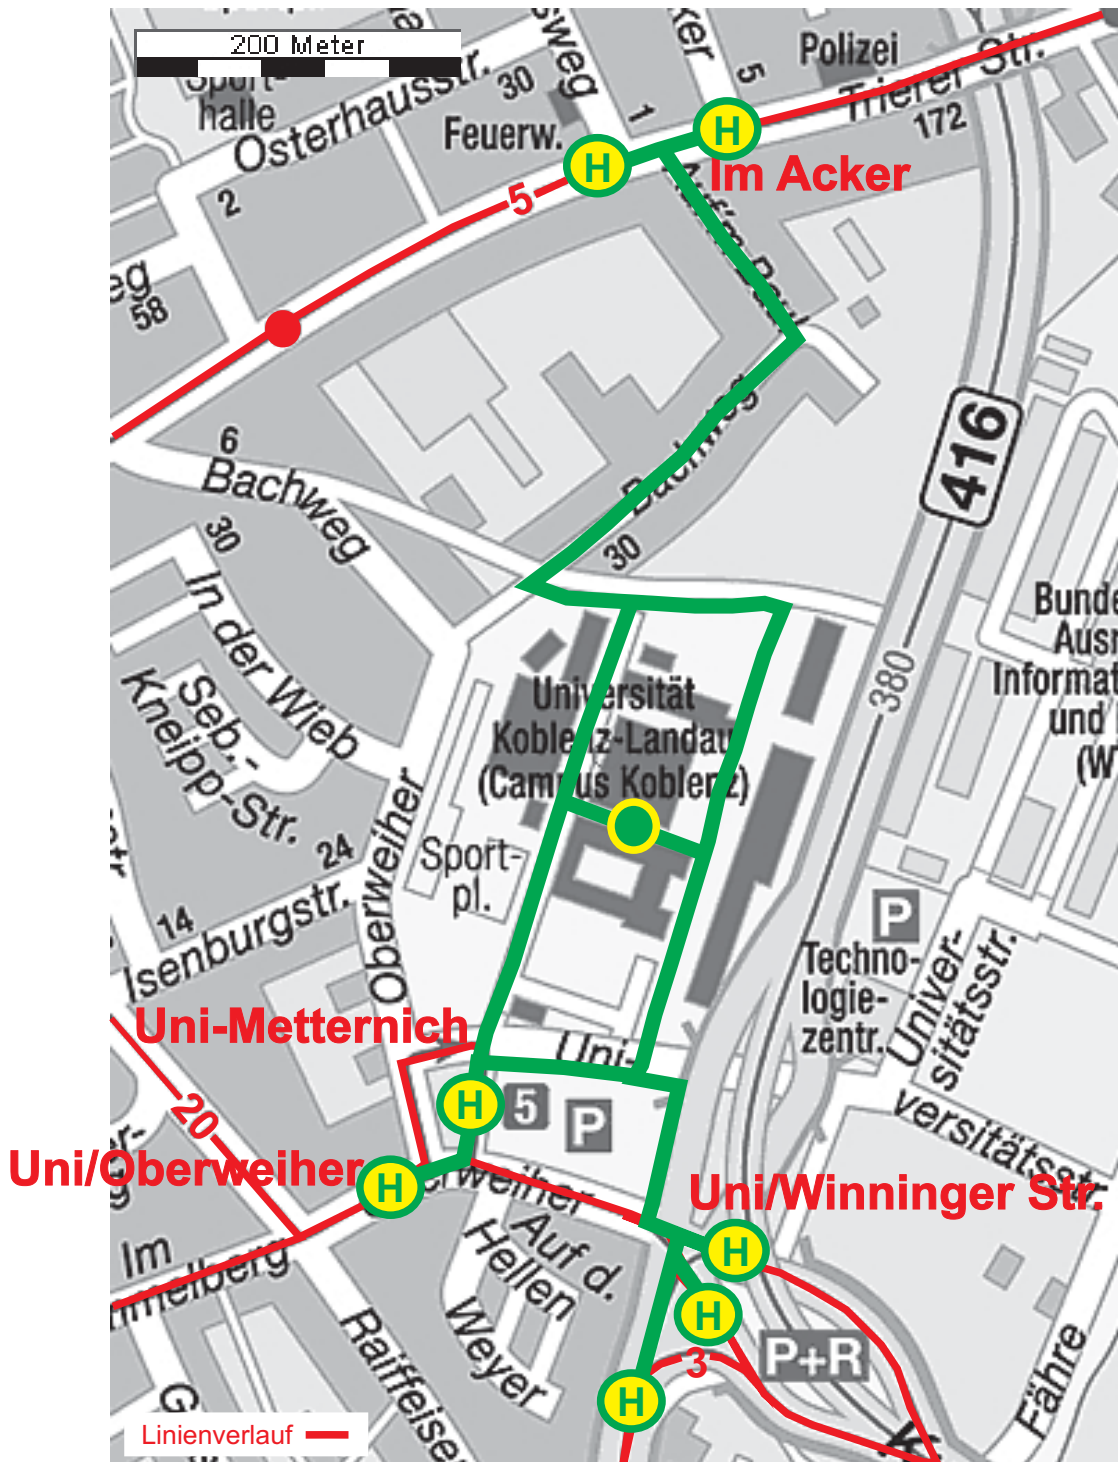

S

14:15

16:15

18:15

20:15

* Abfahrtsorte Uni: 1: Uni-Metternich, 2: Uni/Oberweier, 3: Uni/Winninger Straße
 Zeichenerklärung: S: nur an Schultagen

Umgebungsplan mit Haltestellen an der Universität Koblenz-Landau (Campus Koblenz)