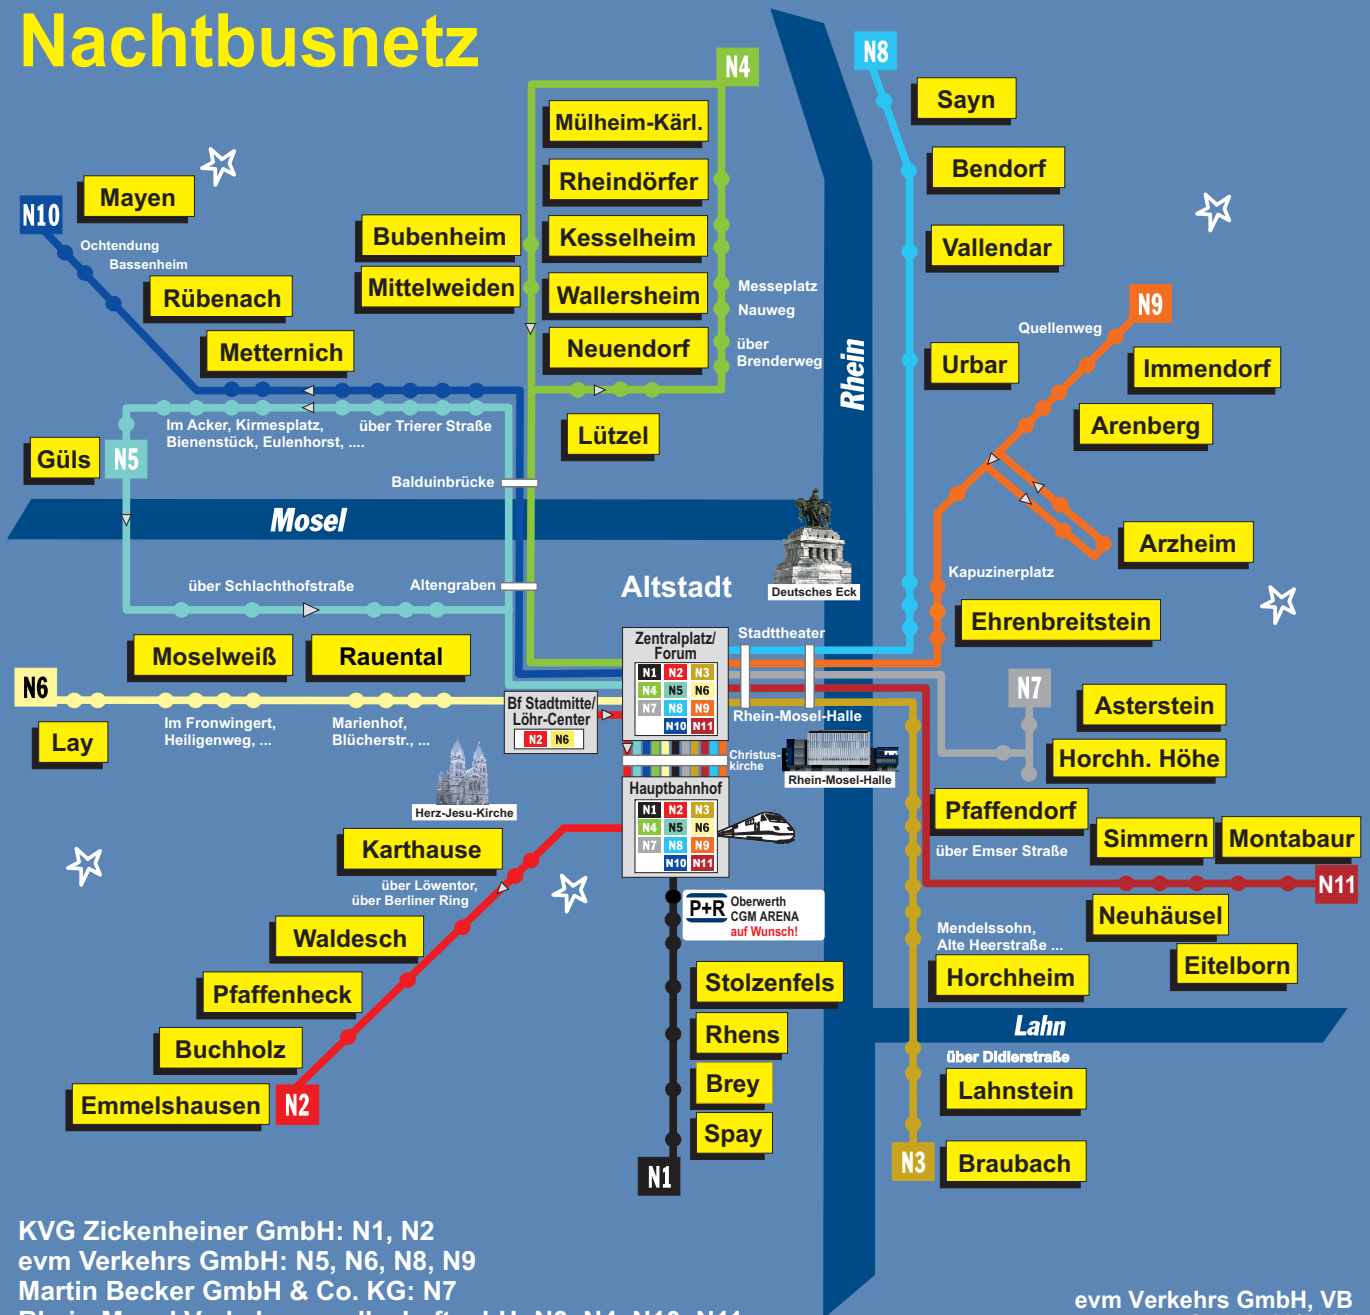

Nachtbusse in und um Koblenz

freitag- und samstagnachts!

Nachtbusnetz

KVG Zickenheiner GmbH: N1, N2
 evm Verkehrs GmbH: N5, N6, N8, N9
 Martin Becker GmbH & Co. KG: N7
 Rhein-Mosel Verkehrsgesellschaft mbH: N3, N4, N10, N11

evm Verkehrs GmbH, VB
 Stand: 12/2018

Die Nachtbusse verkehren nicht in der Nacht von Karfreitag zum Folgetag.
 Vor den Feiertagen 1. Mai (Tanz in den Mai) und Allerheiligen (Halloween) fahren die üblichen Nachtbusse.
 An Silvester, Karneval sowie Rhein in Flammen gelten Sonderfahrpläne, die in der Tageszeitung bekannt
 gegeben werden. Weitere Informationen sind in den jeweiligen Fahrplänen enthalten.