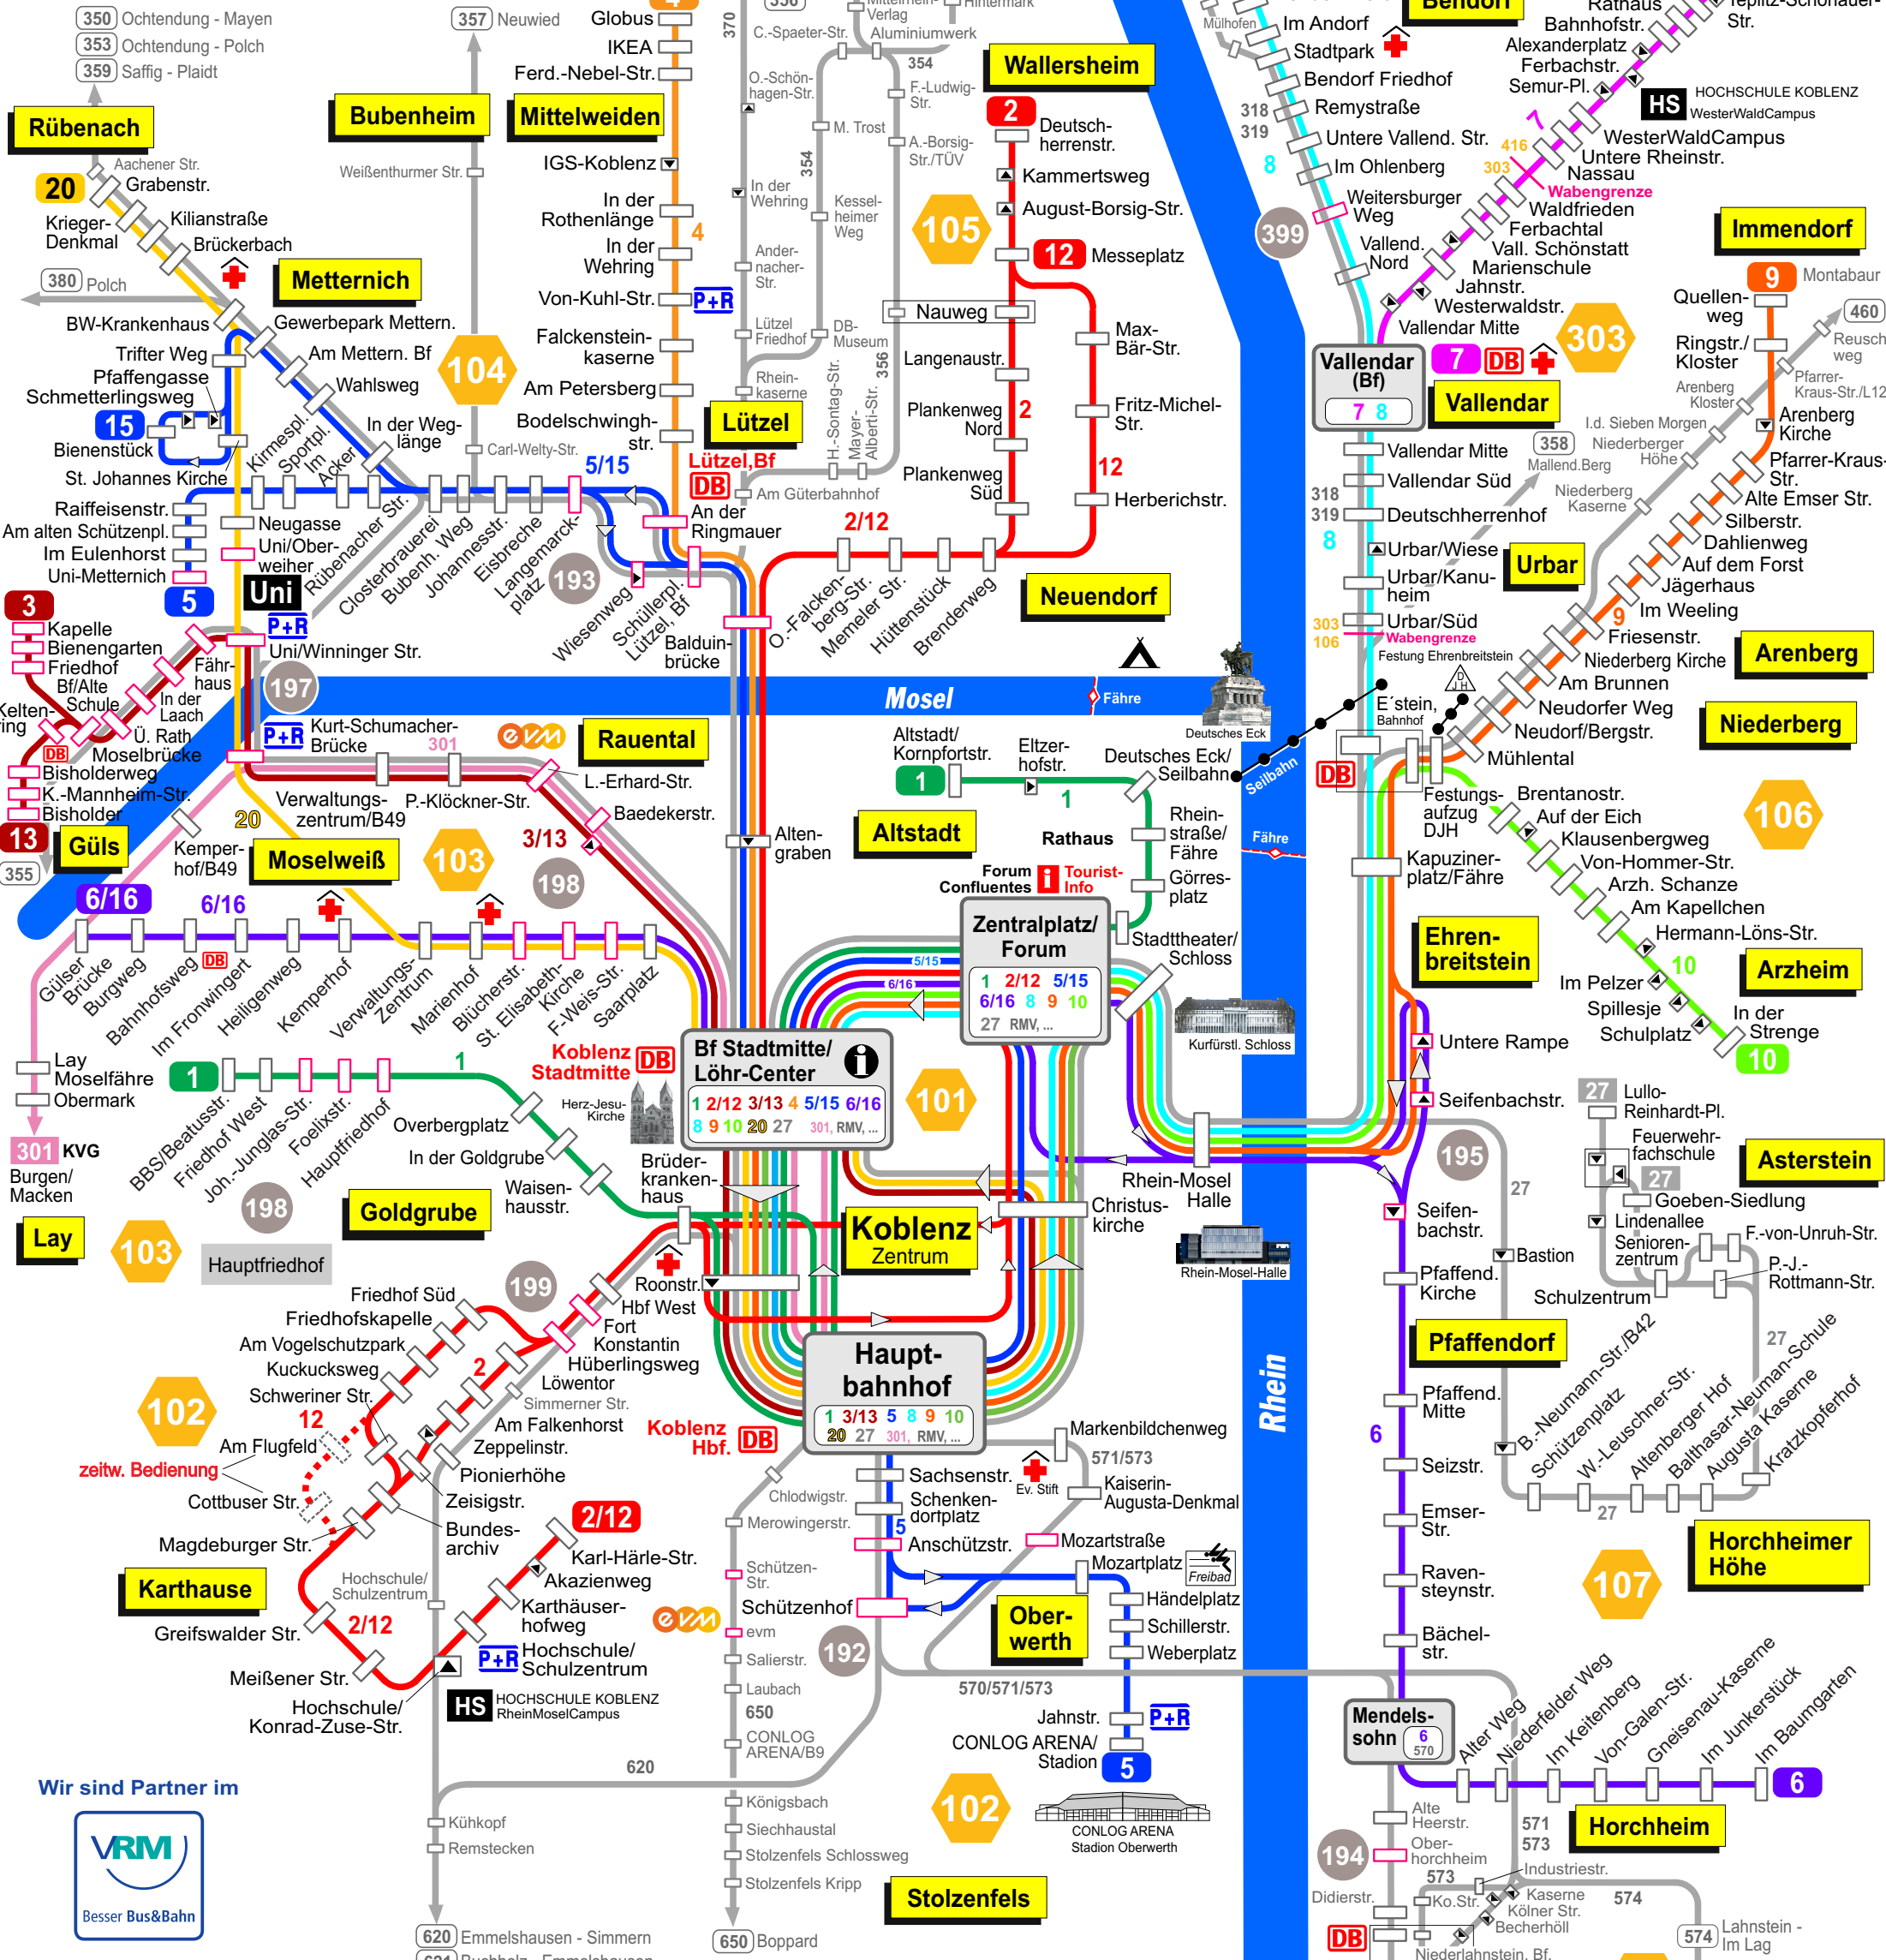

# Linienübersichtsplan Koblenz

Wir sind Partner im

Besser Bus&Bahn

## Zeichenerklärung

Linien mit Liniennummern	Haltestellen	sonstige Zeichen
<p>Richtungsangabe</p> <p>KVG 301</p> <p>Zickenheiner 27</p> <p>RMV 318 319 350 353 354 355 356 357 358 359</p> <p>Zickenheiner, ... 370 380 460 570 571 573 574 620 621 650</p>	<p>Vallendar Bf 7 8 Umsteigehaltestelle</p> <p>normale Haltestelle</p> <p>wird nur in einer Richtung angefahren</p> <p>P+R Park + Ride</p> <p>2 Endhaltestelle mit Linien-Nr.</p> <p>Haltestelle in einer Überlappungszone</p> <p>Waben-/Tarifgrenze</p>	<p>102 Tarifwabe</p> <p>192 Überlappungszone</p> <p>Camping</p> <p>Jugendherberge</p> <p>DB-Bahnhof</p> <p>Krankenhaus</p> <p>Informationen Bus-Infozentrum Löhr-Center</p> <p>0261 402-20000</p> <p>www.evm-verkehr.de</p>