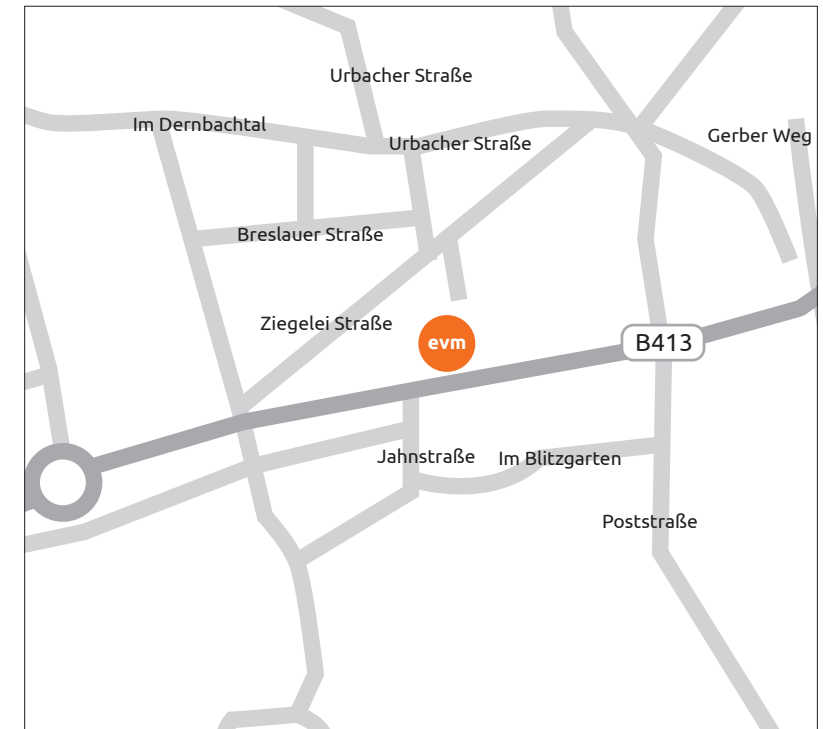

Ihr Weg zur evm

Neuwieder Straße 30a, 56269 Dierdorf

Anfahrt über A3 aus Richtung Frankfurt

- Ausfahrt 37 in Richtung Dierdorf/Neuwied/Puderbach/B413 nehmen
- Im Kreisverkehr die erste Ausfahrt auf die L258 nehmen
- Weiter auf B413 fahren
- Den nächsten Kreisverkehr an der zweiten Ausfahrt verlassen
- Das evm-Kundenzentrum befindet sich nach 150m

auf der linken Seite

Anfahrt über A3 aus Richtung Köln

- Ausfahrt 37 in Richtung Dierdorf/Neuwied/Puderbach/B413 nehmen
- Rechts abbiegen auf L258
- Im Kreisverkehr die zweite Ausfahrt nehmen
- Weiter auf B413 fahren
- Den nächsten Kreisverkehr an der zweiten Ausfahrt verlassen

- Straßenverlauf folgen in die Ludwig-Erhard-Straße
- Das evm-Kundenzentrum befindet sich nach 150m auf der linken Seite

P Parkmöglichkeiten:

Vor dem evm-Kundenzentrum stehen Parkplätze zur Verfügung