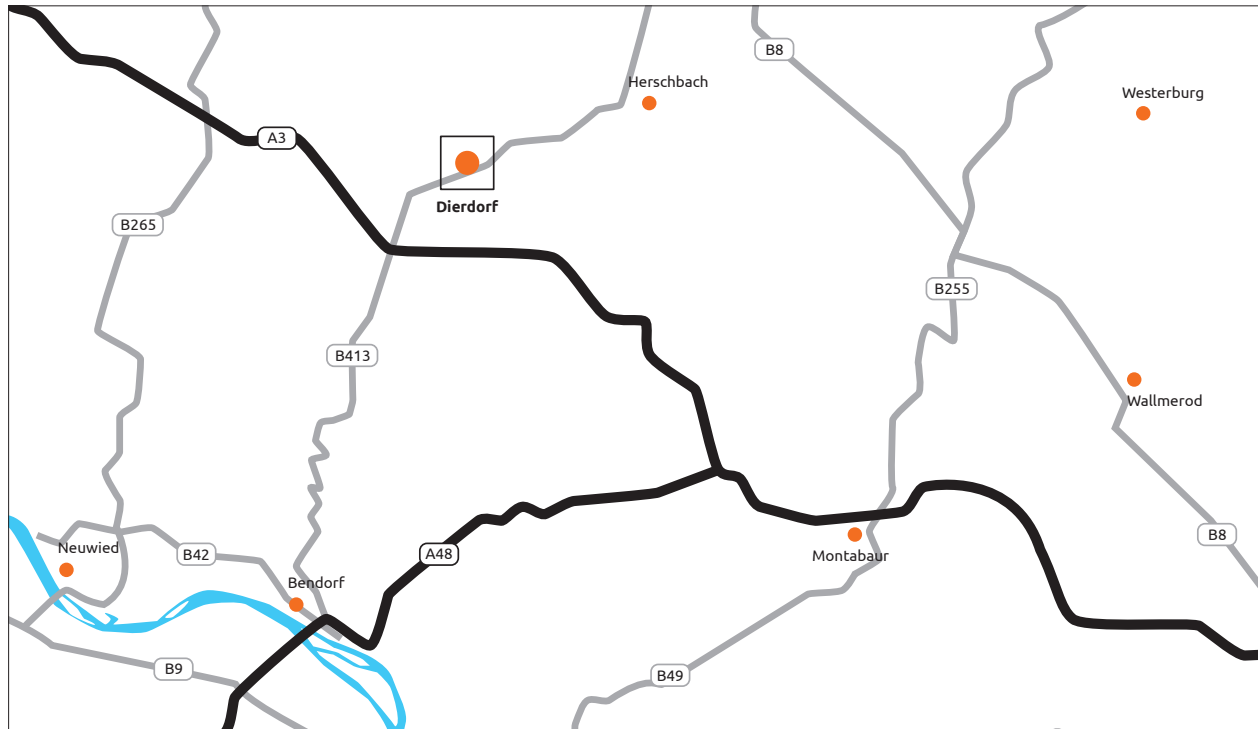

Ihr Weg zur evm

Neuwieder Straße 30a, 56269 Dierdorf

Anfahrt über A3 aus Richtung Frankfurt

- Ausfahrt 37 in Richtung Dierdorf/Neuwied/Puderbach/B413 nehmen
- Im Kreisverkehr die erste Ausfahrt auf die L258 nehmen
- Weiter auf B413 fahren
- Den nächsten Kreisverkehr an der zweiten Ausfahrt verlassen
- Das evm-Kundenzentrum befindet sich nach 150m

auf der linken Seite

Anfahrt über A3 aus Richtung Köln

- Ausfahrt 37 in Richtung Dierdorf/Neuwied/Puderbach/B413 nehmen
- Rechts abbiegen auf L258
- Im Kreisverkehr die zweite Ausfahrt nehmen
- Weiter auf B413 fahren
- Den nächsten Kreisverkehr an der zweiten Ausfahrt verlassen

- Straßenverlauf folgen in die Ludwig-Erhard-Straße
- Das evm-Kundenzentrum befindet sich nach 150m auf der linken Seite

P Parkmöglichkeiten:

Vor dem evm-Kundenzentrum stehen Parkplätze zur Verfügung