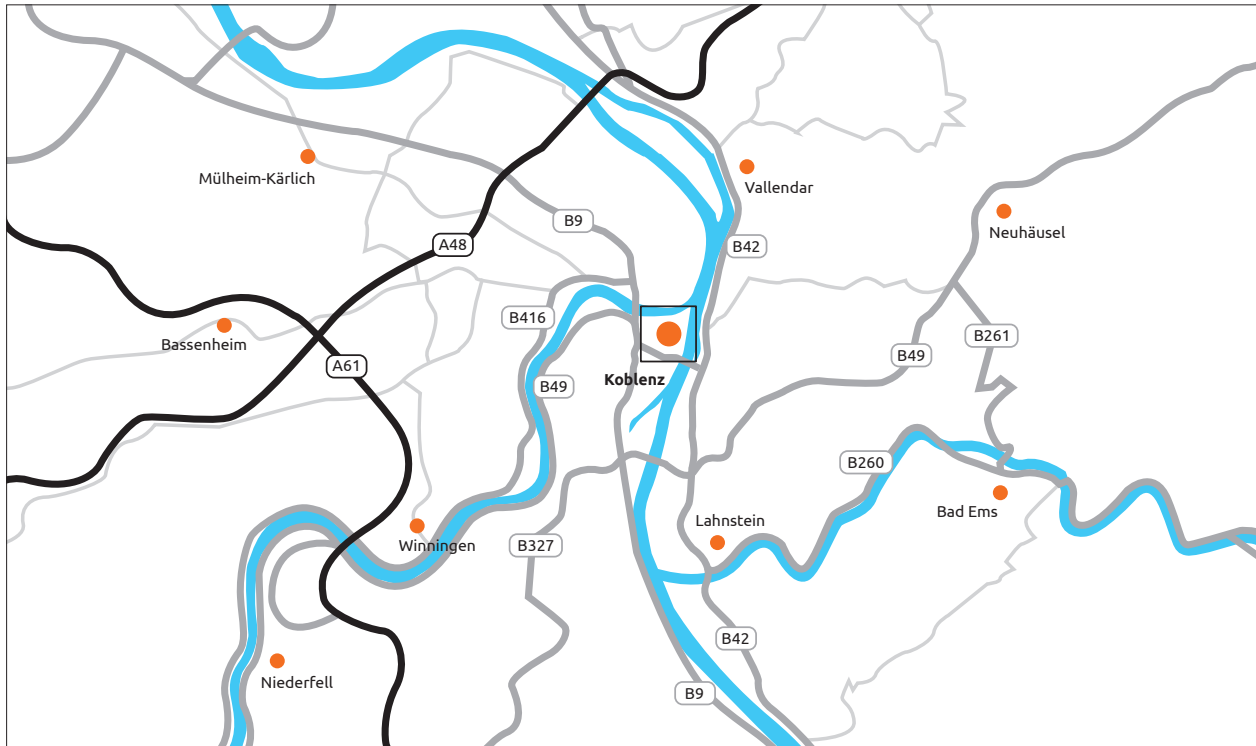

Ihr Weg zur evm

Schlossstraße 42, 56068 Koblenz

Anfahrt über B9 aus Richtung Moselring oder Europabrücke

- Ausfahrt B49 Cochem/Rauenthal/Altstadt/Zentrum/Moselweiß
- Links halten Richtung Zentrum
- Einen der zwei linken Fahrstreifen nutzen und halb links Richtung Moselring/B49 fahren
- Der B49 über Friedrich-Ebert-Ring folgen

- An der 2. Kreuzung (Bahnhofstraße) links abbiegen
- Weiter geradeaus auf Löhrrondell fahren
- Rechts abbiegen auf Schloßstraße
- Nach 50m befindet sich das evm-Kundenzentrum auf der linken Seite

P Parkmöglichkeiten:

- Parkhaus Altlöhrtor
- Parkhaus Lohr-Center
- Parkhaus Forum Mittelrhein