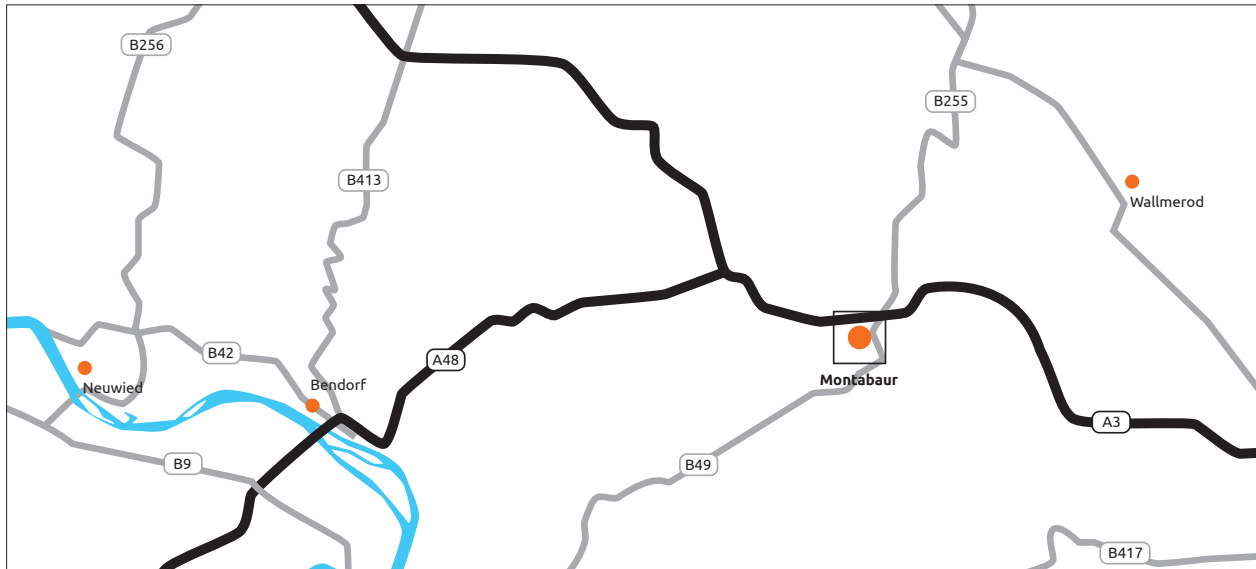

Ihr Weg zur evm

Steinweg 40, 56410 Montabaur

Anfahrt über A3 aus Richtung Frankfurt

- Ausfahrt 40 Richtung Montabaur/Koblenz/Bad Ems/B49 nehmen
- Weiter auf Zubringerstraße fahren
- Ausfahrt Richtung Montabaur/ICE/FOC
- Den Kreisverkehr an der zweiten Ausfahrt verlassen
- Weiter auf Staudter Straße fahren
- Im Kreisverkehr die zweite Ausfahrt nehmen
- Den nächsten Kreisverkehr an der ersten Ausfahrt verlassen
- Weiter auf Alleestraße fahren
- Im Kreisverkehr die dritte Ausfahrt nehmen
- Weiter auf Bahnhofstraße fahren
- Rechts abbiegen auf Wallstraße
- Nach circa 250m links abbiegen auf Steinweg

- Das evm-Kundenzentrum befindet sich auf der linken Seite

Anfahrt über A3 aus Richtung Köln

- Ausfahrt 40 Richtung Montabaur/ICE/FOC nehmen
- Links abbiegen auf Staudter Straße
- Im Kreisverkehr die zweite Ausfahrt nehmen
- Den nächsten Kreisverkehr an der ersten Ausfahrt verlassen
- Weiter auf Alleestraße fahren
- Im Kreisverkehr die dritte Ausfahrt nehmen
- Weiter auf Bahnhofstraße fahren
- Rechts abbiegen auf Wallstraße
- Nach circa 250m links abbiegen auf Steinweg

- Das evm-Kundenzentrum befindet sich auf der linken Seite

Anfahrt über B49 aus Richtung Koblenz

- Auf der B49 rechts abbiegen Richtung Montabaur/Krankenhaus/Zentrum
- Rechts abbiegen auf L313
- Rechts abbiegen auf L326
- Weiter auf Peterstorstraße fahren (wird zu Kolpingstraße/Wilhelm-Mangels-Straße)
- Das evm-Kundenzentrum befindet sich rechts (Steinweg)

P Parkmöglichkeiten:

- Parkhaus Nord
- Parkhaus Mitte