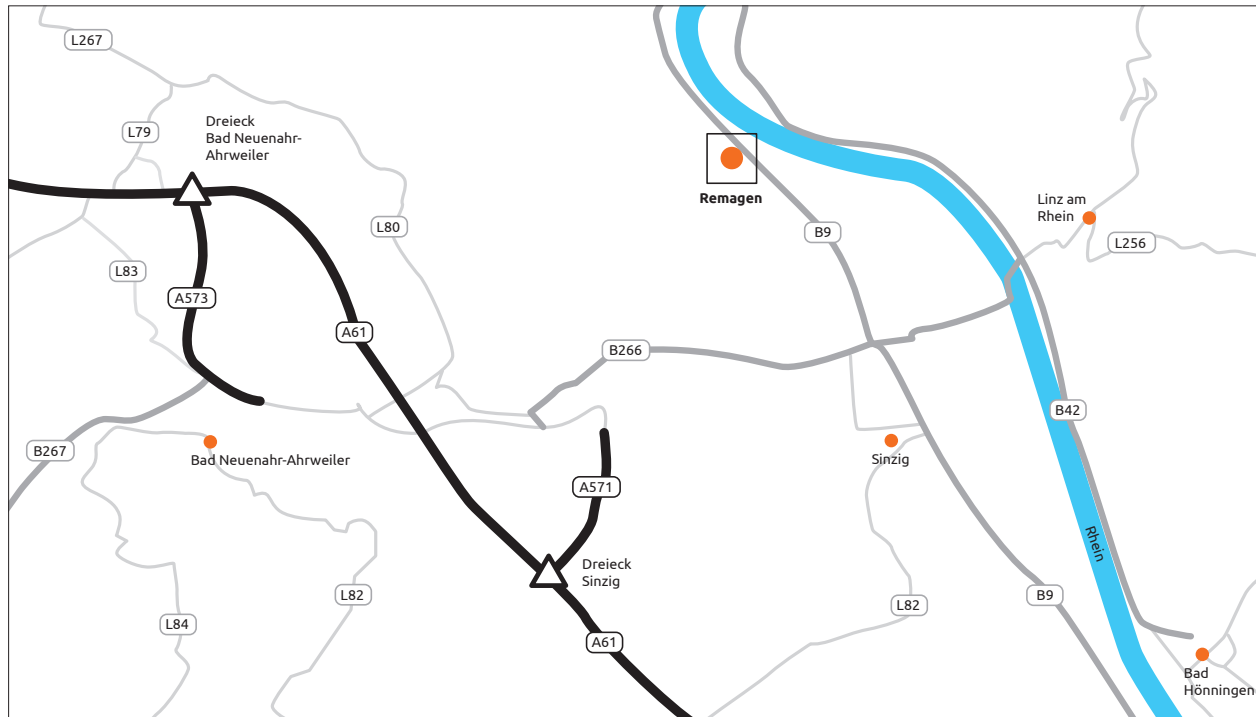

Ihr Weg zur evm

Platz an der Alten Post 2, 53424 Remagen

Anfahrt über B9 aus Richtung Koblenz

- Geradeaus auf die Sinziger Straße fahren
- An der ersten Ampel rechts durch Jahntunnel
- Erste Straße links in die Geschwister-Scholl-Straße
- Hinter Bahnhof erste Straße rechts in den Römerplatz abbiegen
- Grabenstraße überqueren
- Linke Seite Parkplatz an der Alten Post

Anfahrt über B9 aus Richtung Bonn

- Ortseinfahrt Remagen Nord
- Geradeaus über die Drususstraße
- Die 4. Straße links abbiegen in den Römerplatz
- Grabenstraße überqueren
- Linke Seite Parkplatz an der Alten Post

Parkmöglichkeiten:

Parkplätze am Platz an der Alten Post