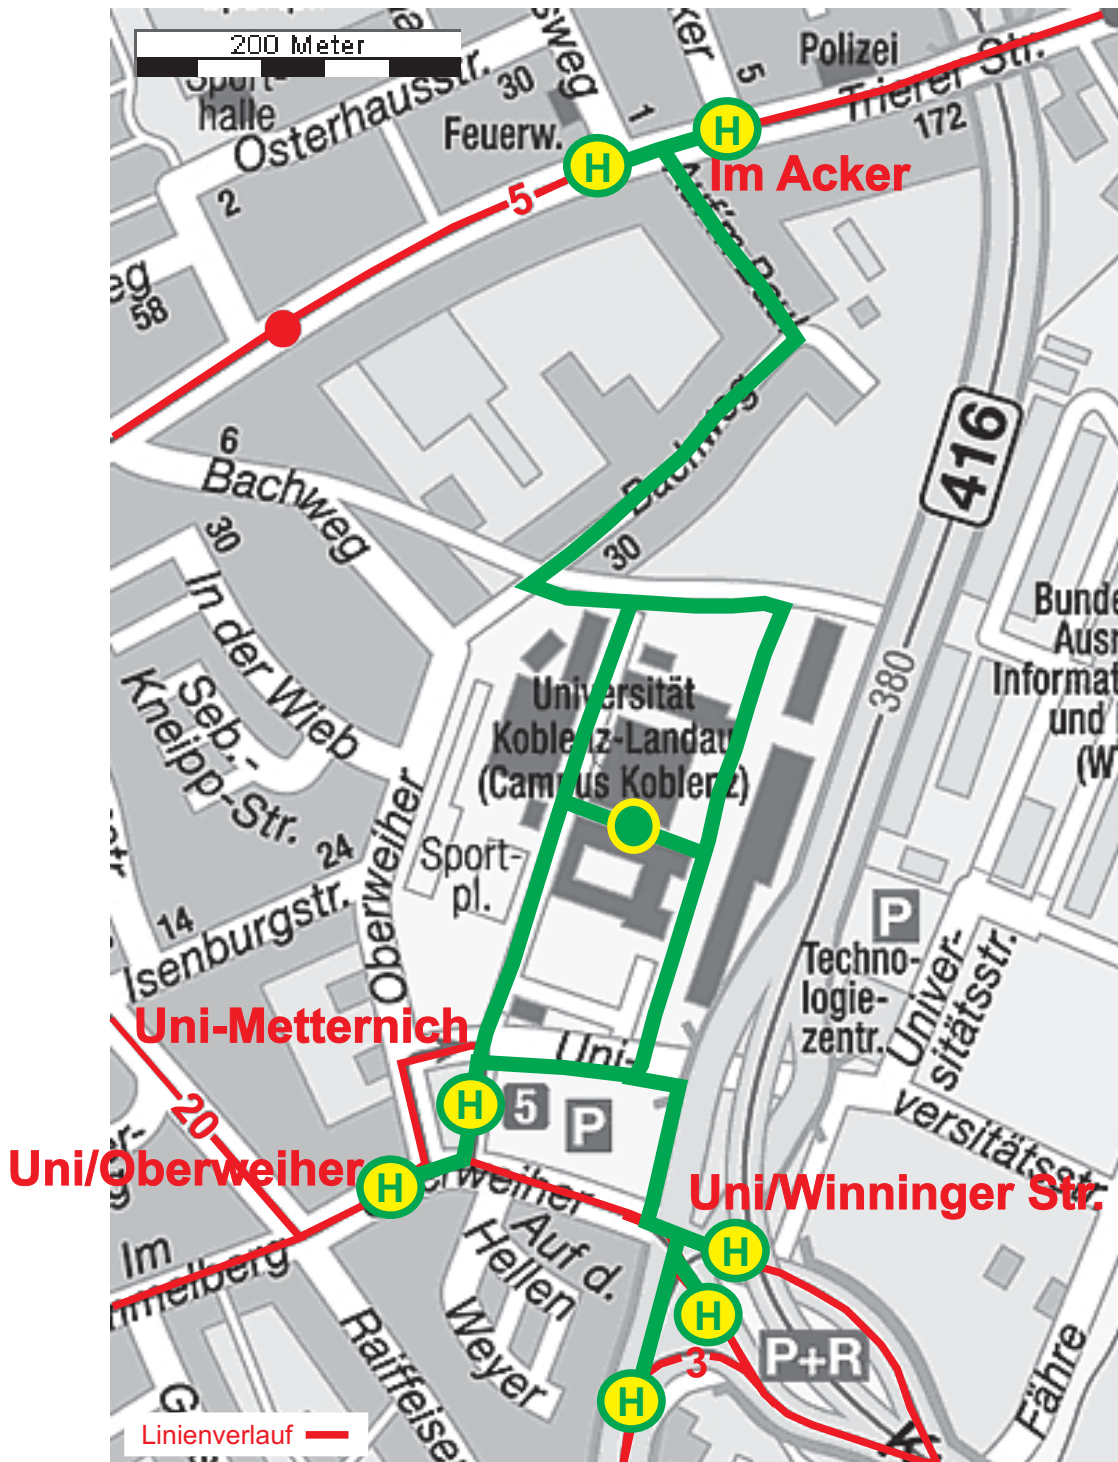

# Umgebungsplan mit Haltestellen an der Universität Koblenz-Landau (Campus Koblenz)

Fußwege — zu den Haltestellen H an der Universität Koblenz :

Universität Koblenz	<span style="background-color: yellow; border-radius: 50%; width: 15px; height: 15px; display: inline-block;"></span>	zur	Uni-Metternich	4 Minuten
	<span style="border: 1px solid black; border-radius: 50%; padding: 2px;">H</span>	zur	Uni/Oberweier	5 Minuten
	<span style="border: 1px solid black; border-radius: 50%; padding: 2px;">H</span>	zur	Uni/Winner Str.	6 Minuten
	<span style="border: 1px solid black; border-radius: 50%; padding: 2px;">H</span>	zur	Im Acker	7 Minuten

S

14:15

16:15

18:15

20:15

\* Abfahrtsorte Uni: 1: Uni-Metternich, 2: Uni/Oberweiher, 3: Uni/Winninger Straße  
 Zeichenerklärung: S: nur an Schultagen

\* Abfahrtsorte Uni: 1: Uni-Metternich, 2: Uni/Oberweiher, 3: Uni/Winninger Straße  
 Zeichenerklärung: S: nur an Schultagen