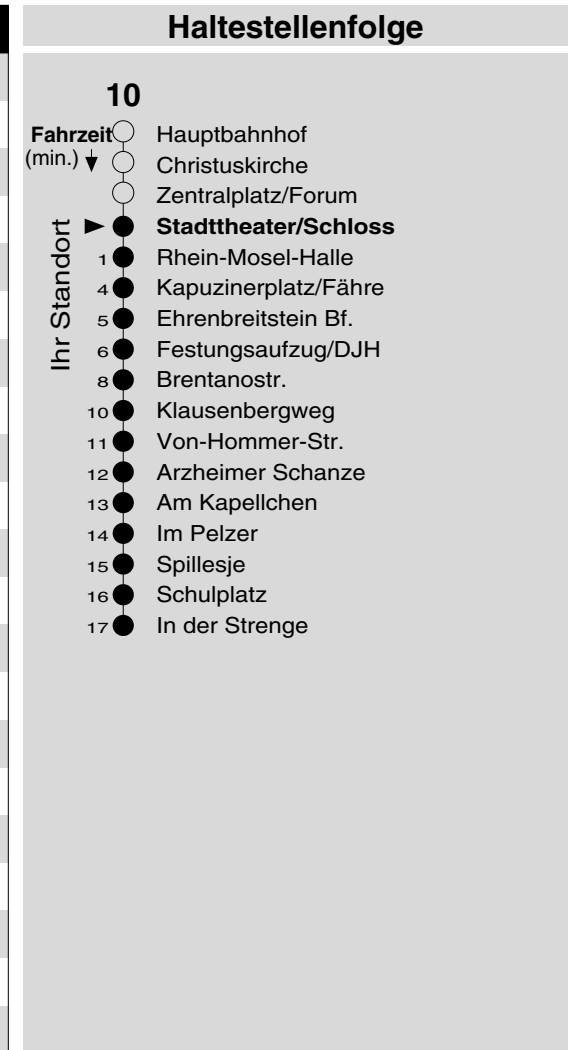

# 10

Haltestelle: **Stadttheater/Schloss**  
 Richtung: Ehrenbreitstein - Arzheim  
 gültig ab: 10.12.2017

Tarifwabe/Zone: 101

Montag - Freitag		Samstag		Sonn- und Feiertag	
5	-	5	-	5	-
6	11 41	6	-	6	-
7	11 41	7	41	7	-
8	11 41	8	11 41	8	26 <sup>9</sup> <sub>X</sub>
9	11 41	9	11 41	9	26 <sup>9</sup> <sub>X</sub>
10	11 41	10	11 41	10	26 <sup>9</sup> <sub>X</sub>
11	11 41	11	11 41	11	26 <sup>9</sup> <sub>X</sub>
12	11 41	12	11 41	12	41
13	11 41	13	11 41	13	41
14	11 41	14	11 41	14	41
15	11 41	15	11 41	15	41
16	11 41	16	11 41	16	41 <sub>P</sub>
17	11 41	17	11 41	17	41 <sub>P</sub>
18	11 41	18	11 41	18	41 <sub>P</sub>
19	11 41	19	11 41	19	41 <sub>P</sub>
20	26 <sub>9</sub>	20	26 <sub>9</sub>	20	26 <sup>9</sup> <sub>P</sub>
21	26 <sub>9</sub>	21	26 <sub>9</sub>	21	26 <sup>9</sup> <sub>P</sub>
22	26 <sub>9</sub>	22	26 <sub>9</sub>	22	26 <sup>9</sup> <sub>P</sub>
23	26 <sub>9</sub>	23	26 <sub>9</sub>	23	26 <sup>9</sup> <sub>P</sub>
0	-	0	-	0	-
1	06	1	06	1	-

9: Fahrt der Linie 9, Umstieg an Ehrenbreitstein Bf.  
 P: nicht am 24.12.  
 X: nicht am 25.12. und 01.01.

**Information:** 0261 402-20000  
[www.evm-verkehr.de](http://www.evm-verkehr.de)

**Vorverkauf:** Tourist-Information  
 Forum Confluentes  
 Zentralplatz

+++An Rosenmontag gilt der Samstagsfahrplan+++