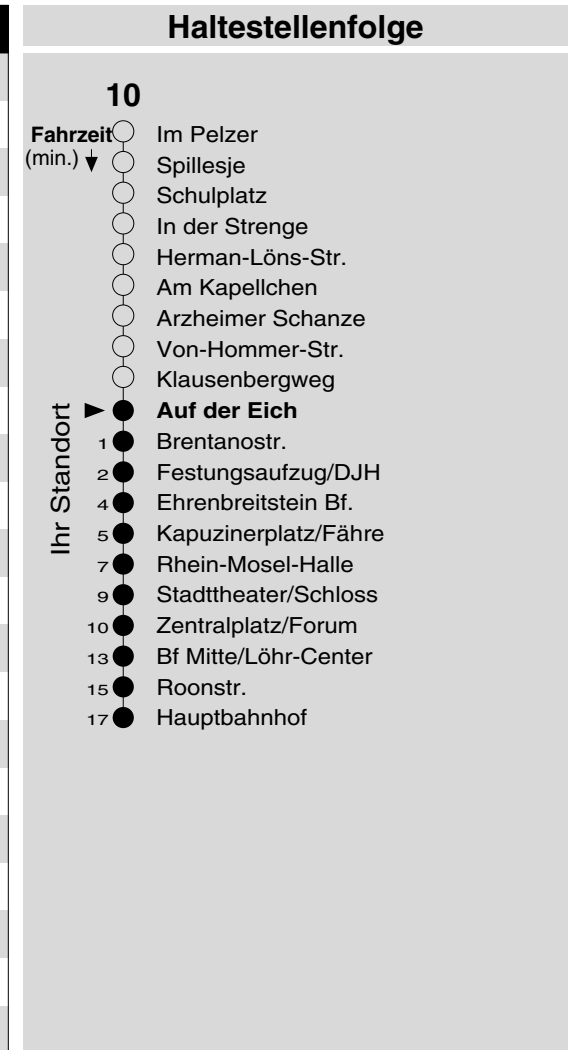

10

Haltestelle: **Auf der Eich**
 Richtung: Ehrenbreitstein - KO-Zentrum
 gültig ab: 10.12.2017

Tarifwabe/Zone: 106

Montag - Freitag		Samstag		Sonn- und Feiertag	
5	36	5	-	5	-
6	06 36	6	36 _e	6	-
7	06 36	7	06 _e 36	7	-
8	06 36	8	06 36	8	56 _X ^e
9	06 36	9	06 36	9	56 _X ^e
10	06 36	10	06 36	10	56 _X ^e
11	06 36	11	06 36	11	56 _X ^e
12	06 36	12	06 36	12	-
13	06 36	13	06 36	13	06
14	06 36	14	06 36	14	06
15	06 36	15	06 36	15	06
16	06 36	16	06 36	16	06
17	06 36	17	06 36	17	06 _P
18	06 36	18	06 36	18	06 _P
19	06 36	19	06 36	19	06 _P
20	06 _e 56 _e	20	06 _e 56 _e	20	06 _P ^e 56 _P ^e
21	56 _e	21	56 _e	21	56 _P ^e
22	56 _e	22	56 _e	22	56 _P ^e
23	56 _e	23	56 _e	23	56 _P ^e
0	-	0	-	0	-
1	-	1	-	1	-

e : bis Ehrenbreitstein Bf. (Anschluss an Linie 9)
 P: nicht am 24.12.
 X: nicht am 25.12. und 01.01.

Information: 0261 402-20000
www.evm-verkehr.de

Vorverkauf: evm Verkehrs GmbH
 Bus-Infozentrum
 Löhr-Center

+++An Rosenmontag gilt der Samstagsfahrplan+++