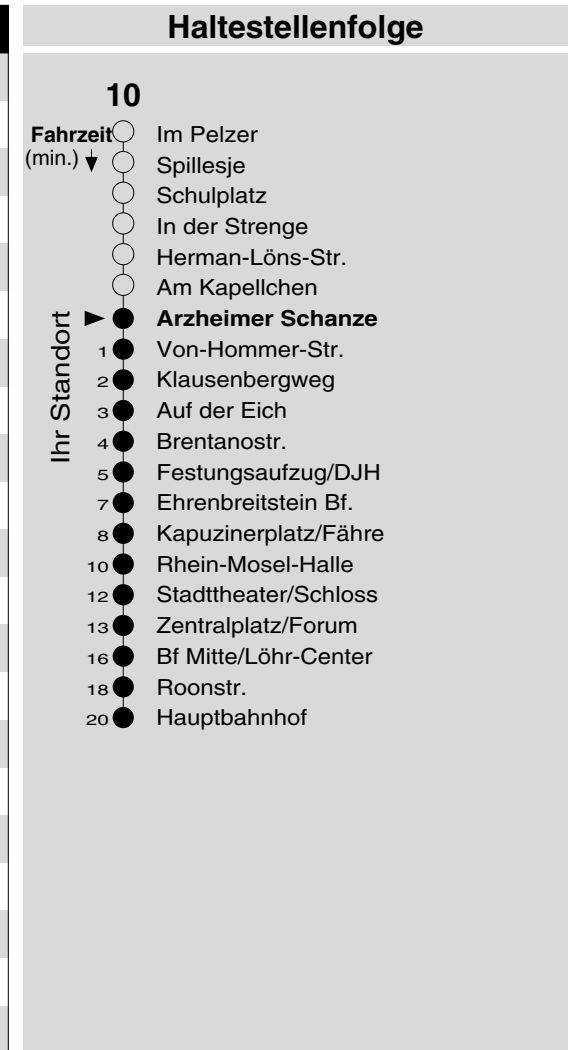

10

Haltestelle: **Arzheimer Schanze**
 Richtung: Ehrenbreitstein - KO-Zentrum
 gültig ab: 10.12.2017

Tarifwabe/Zone: 106

Montag - Freitag		Samstag		Sonn- und Feiertag	
5	33	5	-	5	-
6	03 33	6	33 _e	6	-
7	03 33	7	03 _e 33	7	-
8	03 33	8	03 33	8	53 _e _X
9	03 33	9	03 33	9	53 _X
10	03 33	10	03 33	10	53 _e _X
11	03 33	11	03 33	11	53 _X
12	03 33	12	03 33	12	-
13	03 33	13	03 33	13	03
14	03 33	14	03 33	14	03
15	03 33	15	03 33	15	03
16	03 33	16	03 33	16	03
17	03 33	17	03 33	17	03 _P
18	03 33	18	03 33	18	03 _P
19	03 33	19	03 33	19	03 _P
20	03 _e 53 _e	20	03 _e 53 _e	20	03 _P ^e 53 _P ^e
21	53 _e	21	53 _e	21	53 _P ^e
22	53 _e	22	53 _e	22	53 _P ^e
23	53 _e	23	53 _e	23	53 _P ^e
0	-	0	-	0	-
1	-	1	-	1	-

e : bis Ehrenbreitstein Bf. (Anschluss an Linie 9)
 P: nicht am 24.12.
 X: nicht am 25.12. und 01.01.

Information: 0261 402-20000
www.evm-verkehr.de
Vorverkauf: evm Verkehrs GmbH
 Bus-Infozentrum
 Löhr-Center

+++An Rosenmontag gilt der Samstagsfahrplan+++