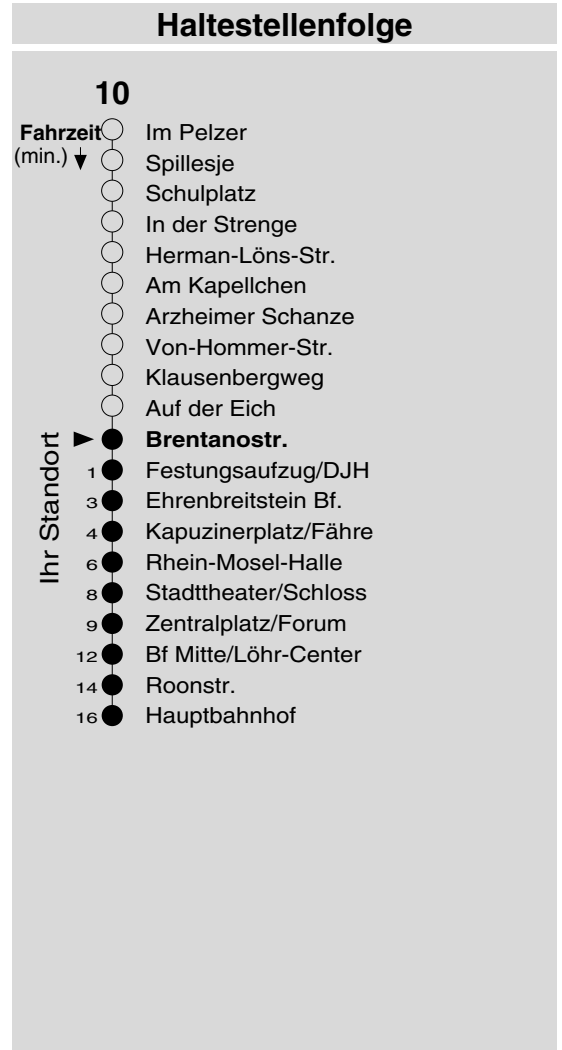

10

Haltestelle: **Brentanostr.**
 Richtung: Ehrenbreitstein - KO-Zentrum
 gültig ab: 10.12.2017

Tarifwabe/Zone: 106

Montag - Freitag		Samstag		Sonn- und Feiertag	
5	37	5	-	5	-
6	07 37	6	37 _e	6	-
7	07 37	7	07 _e 37	7	-
8	07 37	8	07 37	8	57 _X ^e
9	07 37	9	07 37	9	57 _X ^e
10	07 37	10	07 37	10	57 _X ^e
11	07 37	11	07 37	11	57 _X ^e
12	07 37	12	07 37	12	-
13	07 37	13	07 37	13	07
14	07 37	14	07 37	14	07
15	07 37	15	07 37	15	07
16	07 37	16	07 37	16	07
17	07 37	17	07 37	17	07 _P
18	07 37	18	07 37	18	07 _P
19	07 37	19	07 37	19	07 _P
20	07 _e 57 _e	20	07 _e 57 _e	20	07 _P ^e 57 _P ^e
21	57 _e	21	57 _e	21	57 _P ^e
22	57 _e	22	57 _e	22	57 _P ^e
23	57 _e	23	57 _e	23	57 _P ^e
0	-	0	-	0	-
1	-	1	-	1	-

e : bis Ehrenbreitstein Bf. (Anschluss an Linie 9)
 P: nicht am 24.12.
 X: nicht am 25.12. und 01.01.

Information: 0261 402-20000
www.evm-verkehr.de
Vorverkauf: evm Verkehrs GmbH
 Bus-Infozentrum
 Löhr-Center

+++An Rosenmontag gilt der Samstagsfahrplan+++