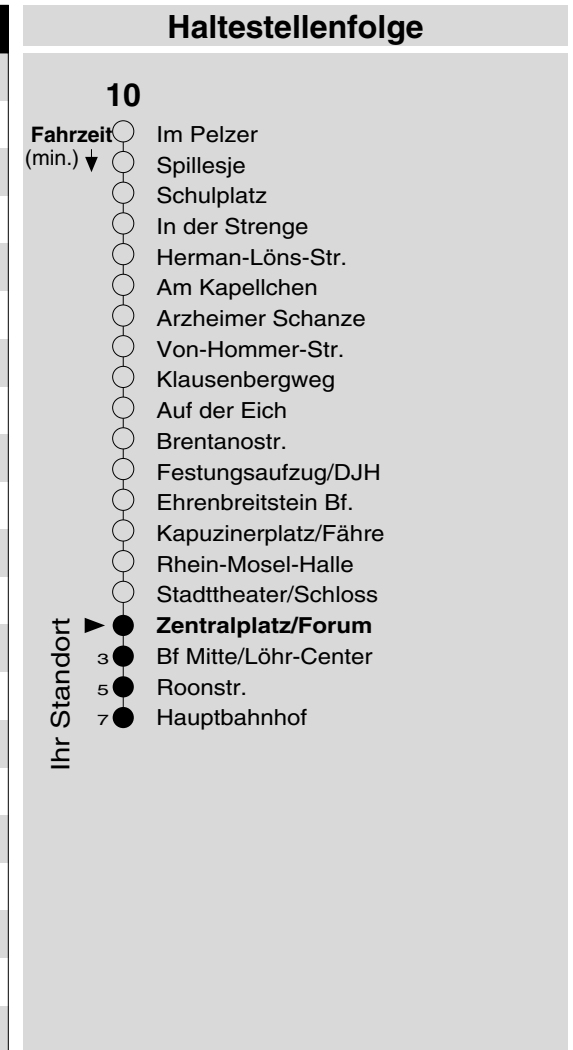

10

Haltestelle: **Zentralplatz/Forum**
 Richtung: **Hauptbahnhof**
 gültig ab: **10.12.2017**

Tarifwabe/Zone: **101**

Montag - Freitag		Samstag		Sonn- und Feiertag	
5	47	5	-	5	-
6	17 47	6	49	6	-
7	17 47	7	19 47	7	-
8	17 47	8	17 47	8	-
9	17 47	9	17 47	9	10 _X
10	17 47	10	17 47	10	10 _X
11	17 47	11	17 47	11	10 _X
12	17 47	12	17 47	12	10 _X
13	17 47	13	17 47	13	17
14	17 47	14	17 47	14	17
15	17 47	15	17 47	15	17
16	17 47	16	17 47	16	17
17	17 47	17	17 47	17	17 _P
18	17 47	18	17 47	18	17 _P
19	17 47	19	17 47	19	17 _P
20	19	20	19	20	19 _P
21	11	21	12	21	11 _P
22	11	22	12	22	11 _P
23	11	23	12	23	11 _P
0	11	0	12	0	11 _P
1	-	1	-	1	-

P: nicht am 24.12.
 X: nicht am 25.12. und 01.01.

Information: 0261 402-20000
www.evm-verkehr.de

Vorverkauf: Tourist-Information
 Forum Confluentes
 Zentralplatz

+++An Rosenmontag gilt der Samstagsfahrplan+++