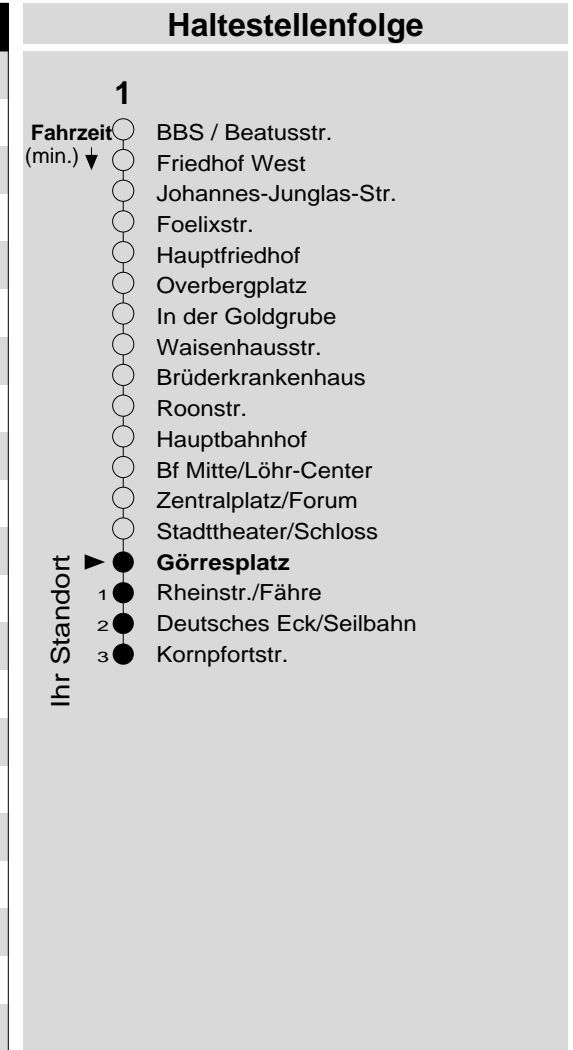

1

Haltestelle: **Görresplatz**
 Richtung: **Deutsches Eck - Altstadt**
 gültig ab: **10.12.2017**

Tarifwabe/Zone: **101**

Montag - Freitag		Samstag		Sonn- und Feiertag	
5	-	5	-	5	-
6	28 58	6	-	6	-
7	28 58	7	28 58	7	-
8	28 58	8	28 58	8	28 _X
9	28 58	9	28 58	9	28 _X
10	28 58	10	28 58	10	28 _X
11	28 58	11	28 58	11	28 _X
12	28 58	12	28 58	12	28
13	28 58	13	28 58	13	28 58
14	28 58	14	28 58	14	28 58
15	28 58	15	28 58	15	28 58
16	28 58	16	28 58	16	28 _P 58 _P
17	28 58	17	28 58	17	28 _P 58 _P
18	28 58	18	28 58	18	58 _P
19	28 58	19	28 58	19	58 _P
20	-	20	-	20	-
21	13	21	13	21	-
22	-	22	-	22	-
23	-	23	-	23	-
0	-	0	-	0	-
1	-	1	-	1	-

P: nicht am 24.12.
 X: nicht am 25.12. und 01.01.

Information: 0261 402-20000
www.evm-verkehr.de
Vorverkauf: Tourist-Information
 Forum Confluentes
 Zentralplatz

+++An Rosenmontag gilt der Samstagsfahrplan+++