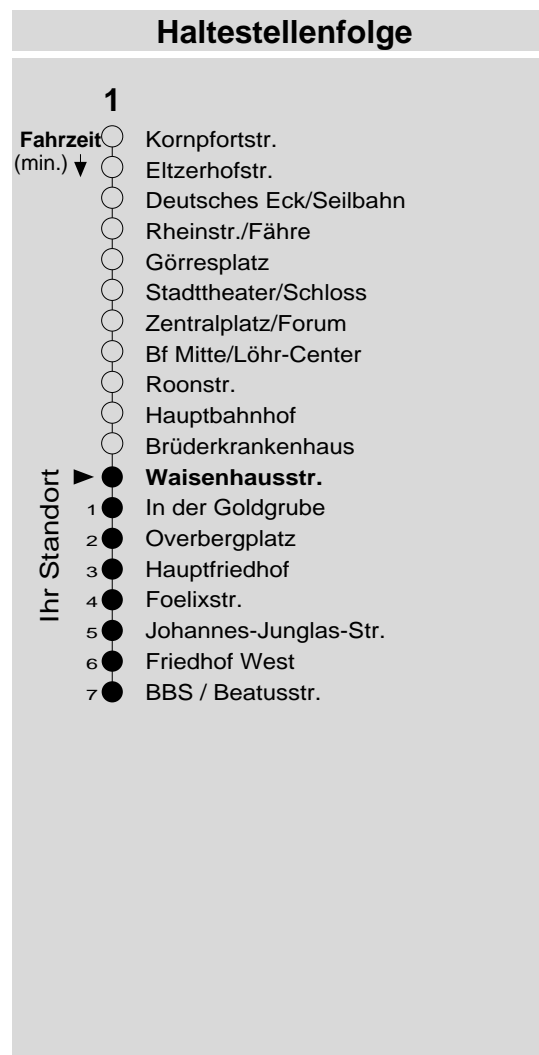

# 1

Haltestelle: **Waisenhausstr.**  
 Richtung: **Goldgrube**  
 gültig ab: **10.12.2017**

Tarifwabe/Zone: **101**

Montag - Freitag		Samstag		Sonn- und Feiertag	
5	-	5	-	5	-
6	52	6	-	6	-
7	22 52	7	52	7	-
8	22 52	8	22 52	8	52 <sub>X</sub>
9	22 52	9	22 52	9	52 <sub>X</sub>
10	22 52	10	22 52	10	52 <sub>X</sub>
11	22 52	11	22 52	11	52 <sub>X</sub>
12	22 52	12	22 52	12	52
13	22 52	13	22 52	13	52
14	22 52	14	22 52	14	22 52
15	22 52	15	22 52	15	22 52
16	22 52	16	22 52	16	22 <sub>P</sub> 52 <sub>P</sub>
17	22 52	17	22 52	17	22 <sub>P</sub> 52 <sub>P</sub>
18	22 52	18	22 52	18	22 <sub>P</sub>
19	22 52	19	22 52	19	22 <sub>P</sub>
20	37	20	37	20	37 <sub>P</sub>
21	37	21	37	21	-
22	-	22	-	22	-
23	-	23	-	23	-
0	-	0	-	0	-
1	-	1	-	1	-

+++An Rosenmontag gilt der Samstagsfahrplan+++