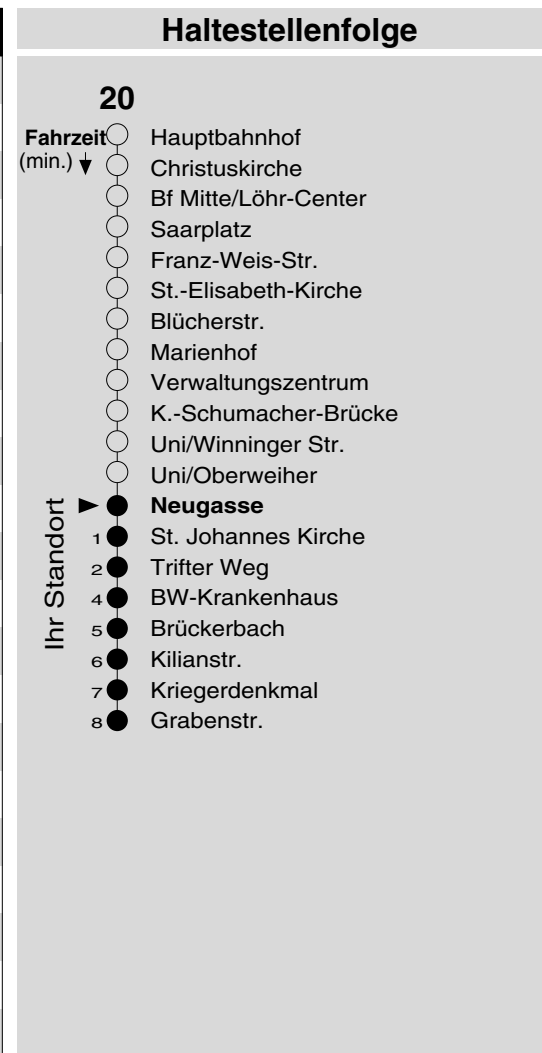

20

Haltestelle: **Neugasse**
 Richtung: **Rübenach**
 gültig ab: **10.12.2017**

Tarifwabe/Zone: **104**

Montag - Freitag		Samstag		Sonn- und Feiertag	
5	-	5	-	5	-
6	19 49	6	-	6	-
7	19 49	7	-	7	-
8	19 49	8	-	8	-
9	19 49	9	-	9	-
10	19 49	10	-	10	-
11	19 49	11	-	11	-
12	19 49	12	-	12	-
13	19 49	13	-	13	-
14	19 49	14	-	14	-
15	19 49	15	-	15	-
16	19 49	16	-	16	-
17	19 49	17	-	17	-
18	19 49	18	-	18	-
19	19 49	19	-	19	-
20	19	20	-	20	-
21	-	21	-	21	-
22	-	22	-	22	-
23	-	23	-	23	-
0	-	0	-	0	-
1	-	1	-	1	-