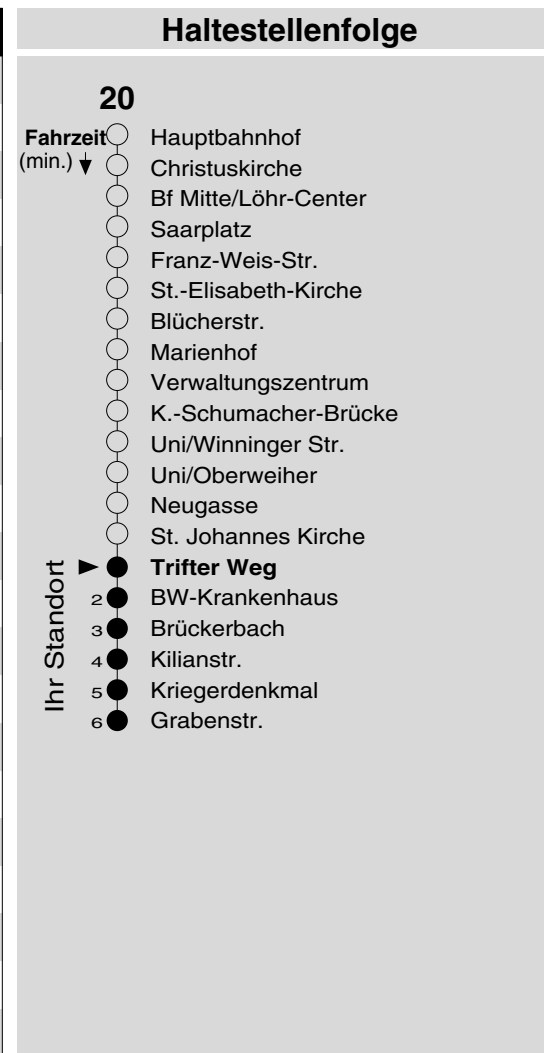

# 20

Haltestelle: **Trifter Weg**  
 Richtung: **Rübenach**  
 gültig ab: **10.12.2017**

Tarifwabe/Zone: **104**

Montag - Freitag		Samstag		Sonn- und Feiertag	
5	-	5	-	5	-
6	21 51	6	-	6	-
7	21 51	7	-	7	-
8	21 51	8	-	8	-
9	21 51	9	-	9	-
10	21 51	10	-	10	-
11	21 51	11	-	11	-
12	21 51	12	-	12	-
13	21 51	13	-	13	-
14	21 51	14	-	14	-
15	21 51	15	-	15	-
16	21 51	16	-	16	-
17	21 51	17	-	17	-
18	21 51	18	-	18	-
19	21 51	19	-	19	-
20	21	20	-	20	-
21	-	21	-	21	-
22	-	22	-	22	-
23	-	23	-	23	-
0	-	0	-	0	-
1	-	1	-	1	-