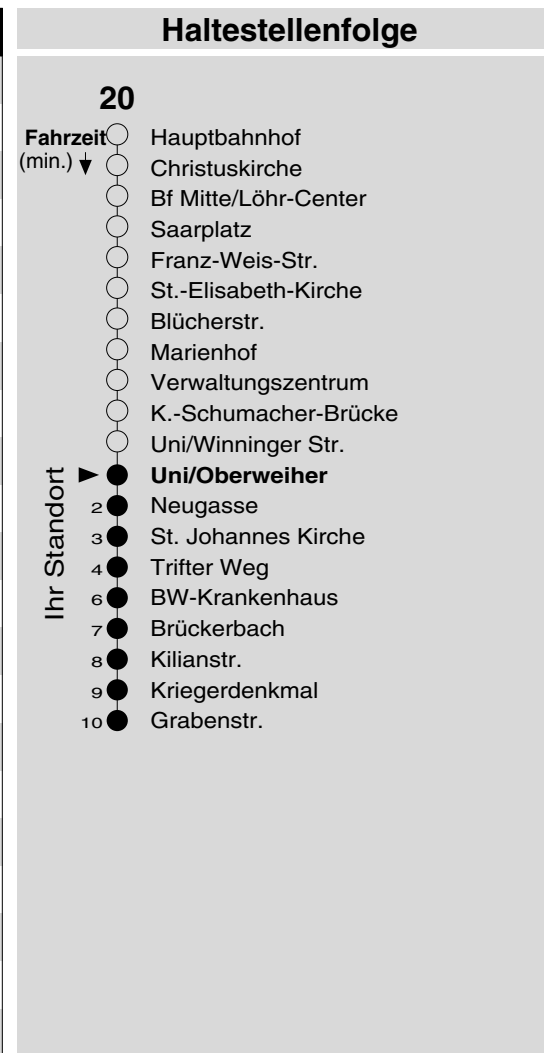

20

Haltestelle: **Uni/Oberweiher**
 Richtung: Metternich - Rübenach
 gültig ab: 10.12.2017

Tarifwabe/Zone: 197

Montag - Freitag		Samstag		Sonn- und Feiertag	
5	-	5	-	5	-
6	17 47	6	-	6	-
7	17 47	7	-	7	-
8	17 47	8	-	8	-
9	17 47	9	-	9	-
10	17 47	10	-	10	-
11	17 47	11	-	11	-
12	17 47	12	-	12	-
13	17 47	13	-	13	-
14	17 47	14	-	14	-
15	17 47	15	-	15	-
16	17 47	16	-	16	-
17	17 47	17	-	17	-
18	17 47	18	-	18	-
19	17 47	19	-	19	-
20	17	20	-	20	-
21	-	21	-	21	-
22	-	22	-	22	-
23	-	23	-	23	-
0	-	0	-	0	-
1	-	1	-	1	-