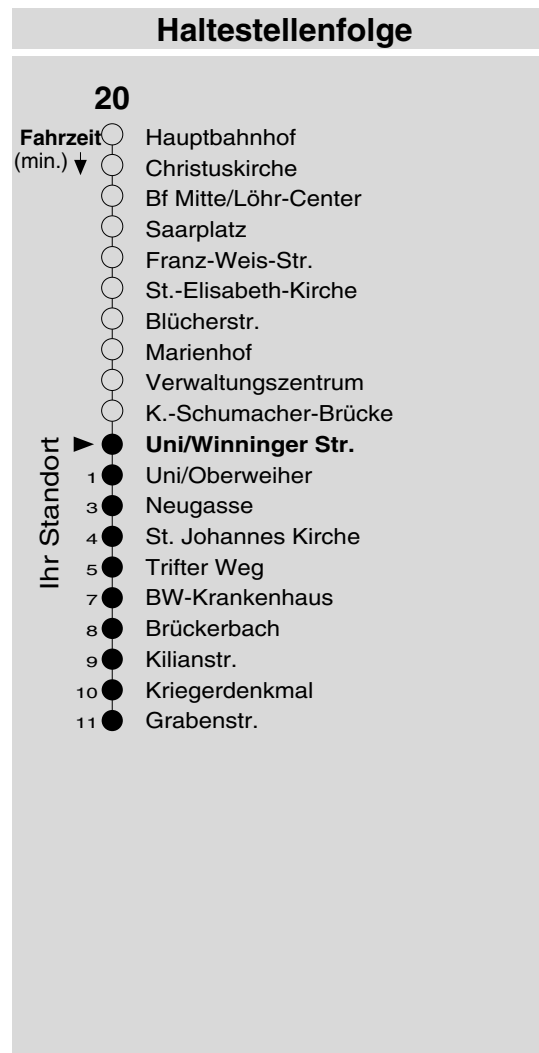

20

Haltestelle: **Uni/Winner Str.**
 Richtung: Metternich - Rübenach
 gültig ab: 10.12.2017

Tarifwabe/Zone: 197

Montag - Freitag		Samstag		Sonn- und Feiertag	
5	-	5	-	5	-
6	16 46	6	-	6	-
7	16 46	7	-	7	-
8	01 _b 16 46	8	-	8	-
9	01 _b 16 46	9	-	9	-
10	01 _b 16 46	10	-	10	-
11	16 46	11	-	11	-
12	16 46	12	-	12	-
13	16 46	13	-	13	-
14	16 46	14	-	14	-
15	16 46	15	-	15	-
16	16 46	16	-	16	-
17	16 46	17	-	17	-
18	16 46	18	-	18	-
19	16 46	19	-	19	-
20	16	20	-	20	-
21	-	21	-	21	-
22	-	22	-	22	-
23	-	23	-	23	-
0	-	0	-	0	-
1	-	1	-	1	-