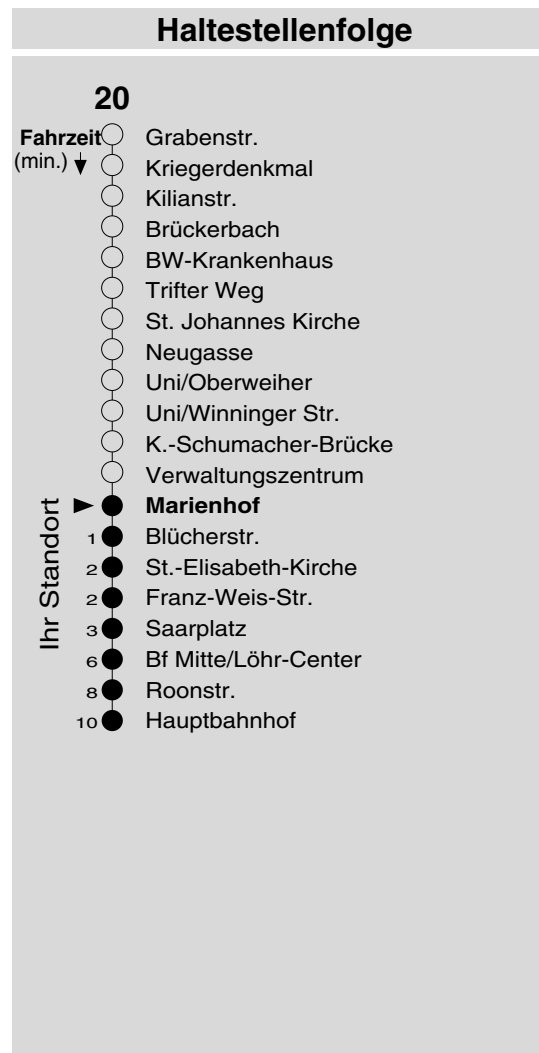

# 20

Haltestelle: **Marienhof**  
 Richtung: **KO-Zentrum**  
 gültig ab: **10.12.2017**

Tarifwabe/Zone: **103**

Montag - Freitag		Samstag		Sonn- und Feiertag	
5	-	5	-	5	-
6	16 46	6	-	6	-
7	01 <sub>S</sub> 16 <sub>c</sub> 31 <sub>S</sub> 48	7	-	7	-
8	16 46	8	-	8	-
9	16 46	9	-	9	-
10	16 46	10	-	10	-
11	16 46	11	-	11	-
12	16 46	12	-	12	-
13	16 46	13	-	13	-
14	16 46	14	-	14	-
15	16 46	15	-	15	-
16	16 46	16	-	16	-
17	16 46	17	-	17	-
18	16 46	18	-	18	-
19	16 46	19	-	19	-
20	16 46	20	-	20	-
21	-	21	-	21	-
22	-	22	-	22	-
23	-	23	-	23	-
0	-	0	-	0	-
1	-	1	-	1	-

+++An Rosenmontag gilt der Samstagsfahrplan+++