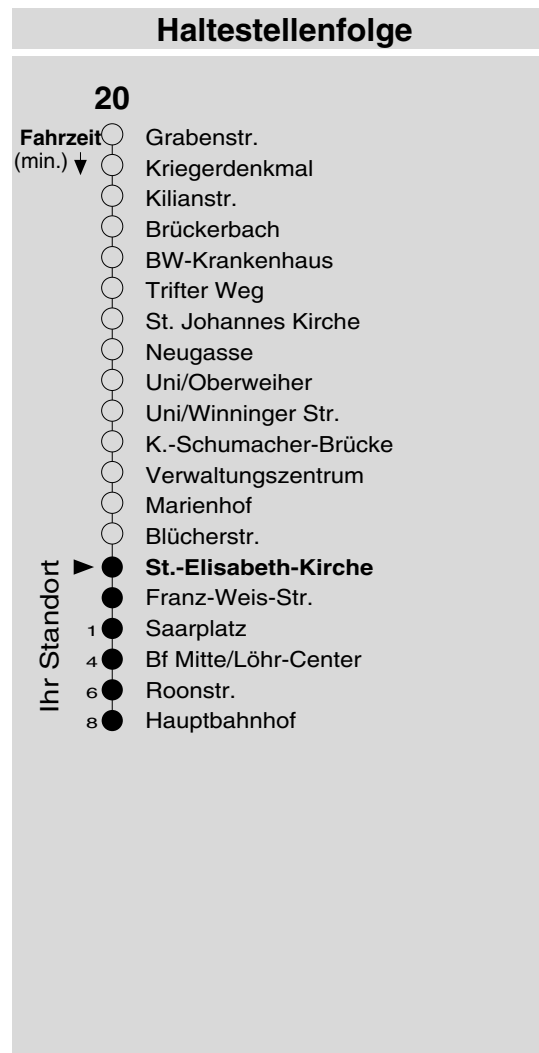

20

Haltestelle: **St.-Elisabeth-Kirche**
 Richtung: **KO-Zentrum**
 gültig ab: **10.12.2017**

Tarifwabe/Zone: **198**

Montag - Freitag		Samstag		Sonn- und Feiertag	
5	-	5	-	5	-
6	18 48	6	-	6	-
7	03 _S 19 _c 34 _S 51	7	-	7	-
8	18 48	8	-	8	-
9	18 48	9	-	9	-
10	18 48	10	-	10	-
11	18 48	11	-	11	-
12	18 48	12	-	12	-
13	18 48	13	-	13	-
14	18 48	14	-	14	-
15	18 48	15	-	15	-
16	18 48	16	-	16	-
17	18 48	17	-	17	-
18	18 48	18	-	18	-
19	18 48	19	-	19	-
20	18 48	20	-	20	-
21	-	21	-	21	-
22	-	22	-	22	-
23	-	23	-	23	-
0	-	0	-	0	-
1	-	1	-	1	-