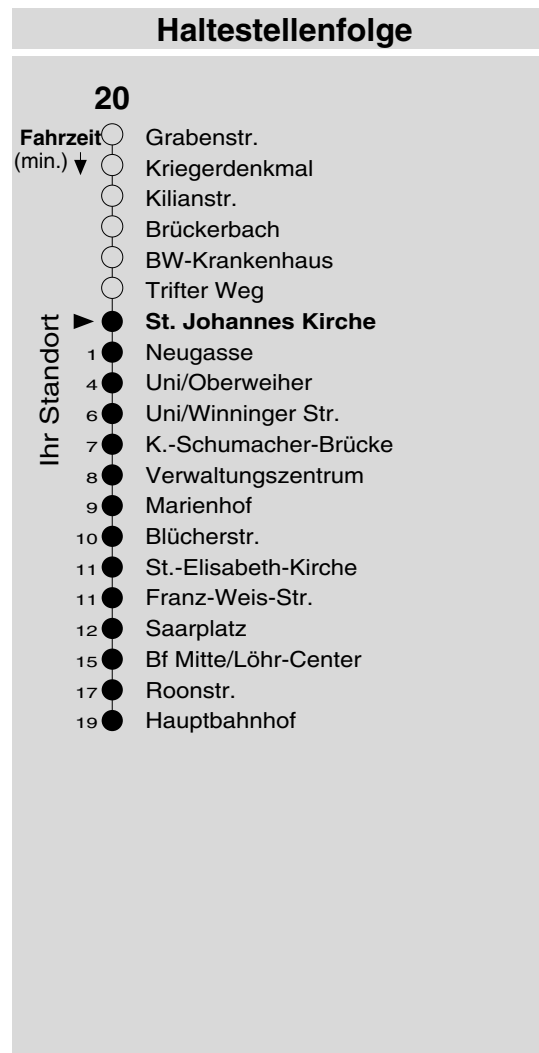

20

Haltestelle: **St. Johannes Kirche**
 Richtung: Uni - Rauental - KO-Zentrum
 gültig ab: 10.12.2017

Tarifwabe/Zone: **104**

Montag - Freitag		Samstag		Sonn- und Feiertag	
5	-	5	-	5	-
6	08 38 53 _S	6	-	6	-
7	08 _c 23 _S 38	7	-	7	-
8	08 38	8	-	8	-
9	08 38	9	-	9	-
10	08 38	10	-	10	-
11	08 38	11	-	11	-
12	08 38	12	-	12	-
13	08 38	13	-	13	-
14	08 38	14	-	14	-
15	08 38	15	-	15	-
16	08 38	16	-	16	-
17	08 38	17	-	17	-
18	08 38	18	-	18	-
19	08 38	19	-	19	-
20	08 38	20	-	20	-
21	-	21	-	21	-
22	-	22	-	22	-
23	-	23	-	23	-
0	-	0	-	0	-
1	-	1	-	1	-