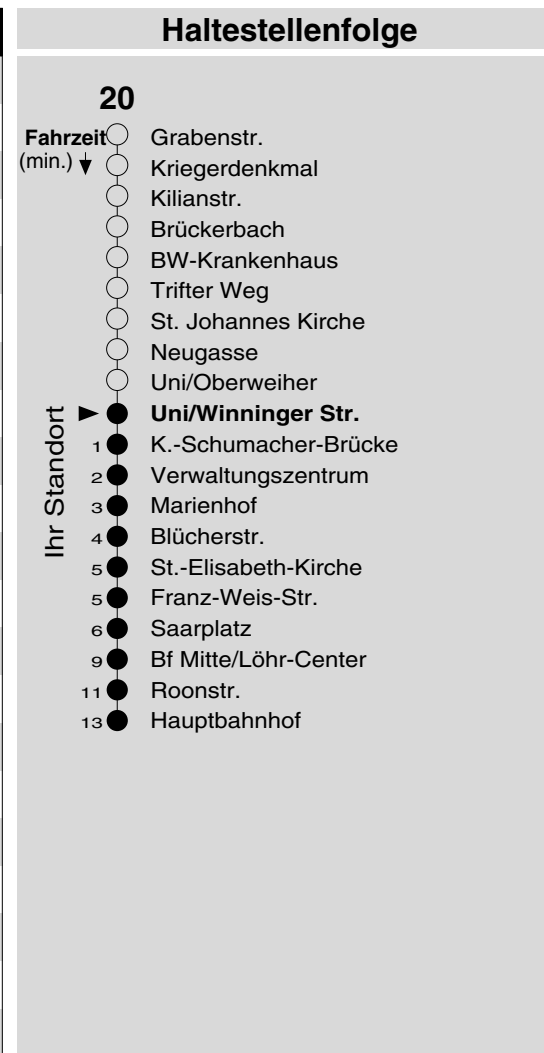

20

Haltestelle: **Uni/Winner Str.**
 Richtung: **Raental - KO-Zentrum**
 gültig ab: **10.12.2017**

Tarifwabe/Zone: **197**

Montag - Freitag		Samstag		Sonn- und Feiertag	
5	-	5	-	5	-
6	13 43 58 _S	6	-	6	-
7	13 _c 28 _S 44	7	-	7	-
8	13 43	8	-	8	-
9	13 43	9	-	9	-
10	13 43	10	-	10	-
11	13 43	11	-	11	-
12	13 43	12	-	12	-
13	13 43	13	-	13	-
14	13 43	14	-	14	-
15	13 43	15	-	15	-
16	13 43	16	-	16	-
17	13 43	17	-	17	-
18	13 43	18	-	18	-
19	13 43	19	-	19	-
20	13 43	20	-	20	-
21	-	21	-	21	-
22	-	22	-	22	-
23	-	23	-	23	-
0	-	0	-	0	-
1	-	1	-	1	-