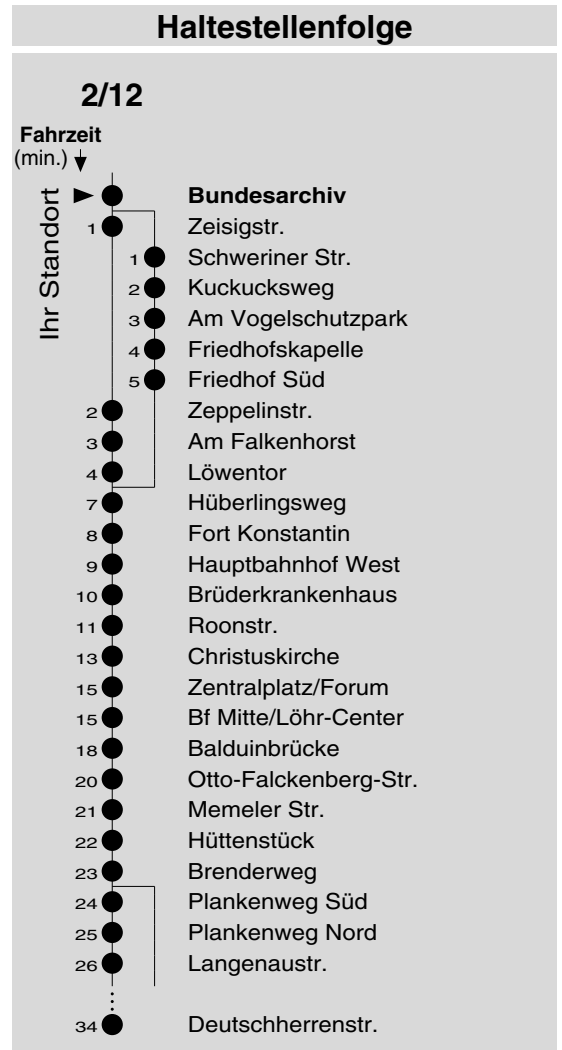

2/12

Haltestelle: **Bundesarchiv**
 Richtung: **KO-Zentrum - Lützel - Neuendorf - Wallersheim**
 gültig ab: **10.12.2017**

Tarifwabe/Zone: **102**

Montag - Freitag		Samstag		Sonn- und Feiertag	
5	37	5	-	5	-
6	07 22 ₁₂ 37 52 ₁₂	6	07 37	6	-
7	07 22 ₁₂ 37 52 ₁₂	7	07 22 ₁₂ 37 52 ₁₂	7	07 _X
8	07 37 52 ₁₂	8	07 37 52 ₁₂	8	07 _X
9	07 22 ₁₂ 37 52 ₁₂	9	07 22 ₁₂ 37 52 ₁₂	9	07 _X
10	07 37 52 ₁₂	10	07 37 52 ₁₂	10	07 _X
11	07 22 ₁₂ 37 52 ₁₂	11	07 22 ₁₂ 37 52 ₁₂	11	07 _X
12	07 37 52 ₁₂	12	07 37 52 ₁₂	12	07 37
13	07 22 ₁₂ 37 52 ₁₂	13	07 22 ₁₂ 37 52 ₁₂	13	07
14	07 37 52 ₁₂	14	07 37 52 ₁₂	14	07 37 _f
15	07 22 ₁₂ 37 52 ₁₂	15	07 22 ₁₂ 37 52 ₁₂	15	07
16	07 37 52 ₁₂	16	07 37 52 ₁₂	16	07 _P 37 _{fP}
17	07 22 ₁₂ 37 52 ₁₂	17	07 22 ₁₂ 37 52 ₁₂	17	07 _P
18	07 37 52 ₁₂	18	07 37 52 ₁₂	18	07 _P 37 _{fP}
19	07 22 ₁₂ 37	19	07 22 ₁₂ 37	19	07 _P
20	07	20	07	20	07 _P
21	07	21	07	21	07 _P
22	07	22	07	22	07 _P
23	07	23	07	23	07 _P
0	-	0	-	0	-
1	-	1	-	1	-

12: Linie 12
 f : über Friedhofskapelle
 P : nicht am 24.12.
 X : nicht am 25.12. und 01.01.

Information: 0261 402-20000
www.evm-verkehr.de

Vorverkauf: Lehrmittel Köhler
 Potsdamer Straße 11
 56075 Koblenz

+++An Rosenmontag gilt der Samstagsfahrplan+++