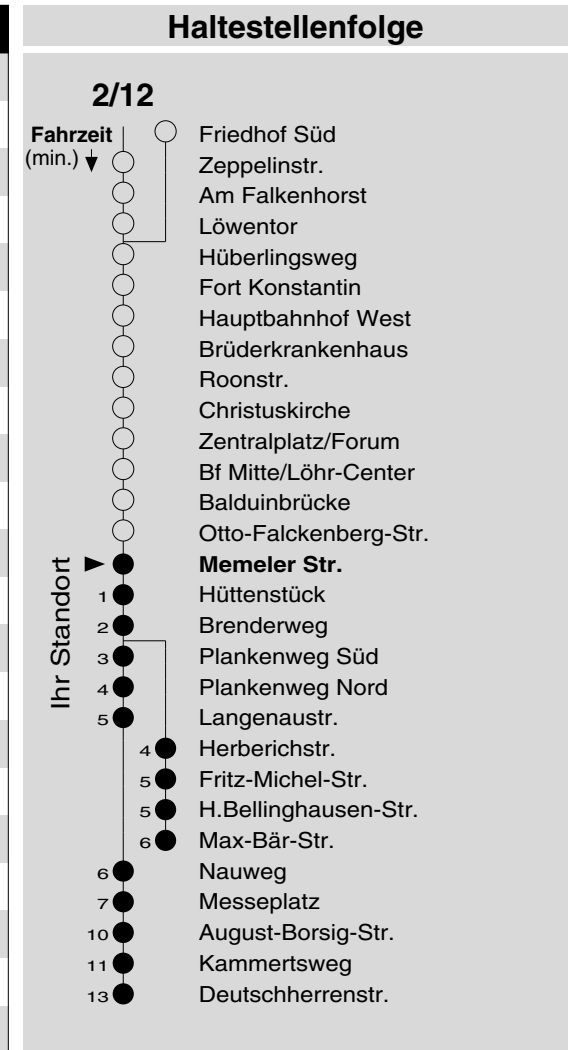

2/12

Haltestelle: **Memeler Str.**
 Richtung: **Neuendorf - Wallersheim**
 gültig ab: **10.12.2017**

Tarifwabe/Zone: **105**

Montag - Freitag	
5	-
6	05 35 50 ₁₂
7	05 20 ₁₂ 35 50 ₁₂
8	05 20 ₁₂ 35 50 ₁₂ ◆
9	05 20 ₁₂ 35 50 ₁₂
10	05 20 ₁₂ 35 50 ₁₂ ◆
11	05 20 ₁₂ 35 50 ₁₂
12	05 20 ₁₂ 35 50 ₁₂ ◆
13	05 20 ₁₂ 35 50 ₁₂
14	05 20 ₁₂ 35 50 ₁₂ ◆
15	05 20 ₁₂ 35 50 ₁₂
16	05 20 ₁₂ 35 50 ₁₂ ◆
17	05 20 ₁₂ 35 50 ₁₂
18	05 20 ₁₂ 35 50 ₁₂ ◆
19	05 20 ₁₂ 35 50 ₁₂
20	05 35
21	35
22	35
23	35
0	-
1	08 _{N4}

Samstag	
5	-
6	35
7	05 35 50 ₁₂
8	05 20 ₁₂ 35 50 ₁₂ ◆
9	05 20 ₁₂ 35 50 ₁₂
10	05 20 ₁₂ 35 50 ₁₂ ◆
11	05 20 ₁₂ 35 50 ₁₂
12	05 20 ₁₂ 35 50 ₁₂ ◆
13	05 20 ₁₂ 35 50 ₁₂
14	05 20 ₁₂ 35 50 ₁₂ ◆
15	05 20 ₁₂ 35 50 ₁₂
16	05 20 ₁₂ 35 50 ₁₂ ◆
17	05 20 ₁₂ 35 50 ₁₂
18	05 20 ₁₂ 35 50 ₁₂ ◆
19	05 20 ₁₂ 35 50 ₁₂
20	05 35
21	35
22	35
23	35
0	-
1	08 _{N4}

12 : Linie 12 ◆ : über Flugfeld
 N4 : Nachtbus N4, nur freitag- und samstagnachts
 P : nicht am 24.12.
 X : nicht am 25.12. und 01.01.

Information: 0261 402-20000
www.evm-verkehr.de
Vorverkauf: evm Verkehrs GmbH
 Bus-Infozentrum
 Löhr-Center

+++An Rosenmontag gilt der Samstagsfahrplan+++