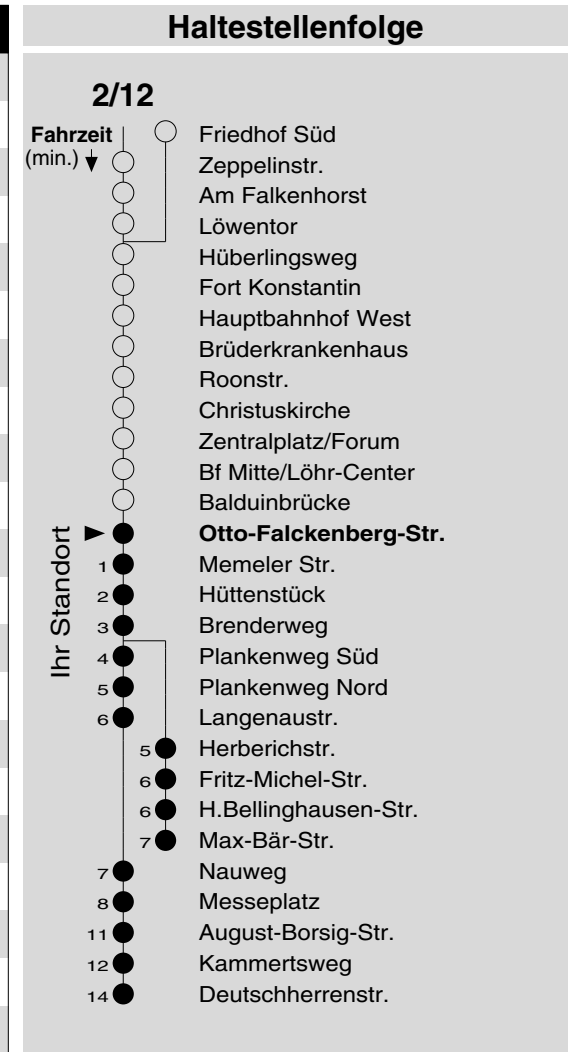

2/12

Haltestelle: **Otto-Falckenberg-Str.**
 Richtung: Neuendorf - Wallersheim
 gültig ab: 10.12.2017

Tarifwabe/Zone: 105

Montag - Freitag		Samstag		Sonn- und Feiertag	
5	-	5	-	5	-
6	04 34 49 ₁₂	6	34	6	-
7	04 19 ₁₂ 34 49 ₁₂	7	04 34 49 ₁₂	7	34 _X
8	04 19 ₁₂ 34 49 ₁₂ ◆	8	04 19 ₁₂ 34 49 ₁₂ ◆	8	34 _X
9	04 19 ₁₂ 34 49 ₁₂	9	04 19 ₁₂ 34 49 ₁₂	9	34 _X
10	04 19 ₁₂ 34 49 ₁₂ ◆	10	04 19 ₁₂ 34 49 ₁₂ ◆	10	34 _X
11	04 19 ₁₂ 34 49 ₁₂	11	04 19 ₁₂ 34 49 ₁₂	11	34 _X
12	04 19 ₁₂ 34 49 ₁₂ ◆	12	04 19 ₁₂ 34 49 ₁₂ ◆	12	04 _X 34
13	04 19 ₁₂ 34 49 ₁₂	13	04 19 ₁₂ 34 49 ₁₂	13	04 34
14	04 19 ₁₂ 34 49 ₁₂ ◆	14	04 19 ₁₂ 34 49 ₁₂ ◆	14	04 34
15	04 19 ₁₂ 34 49 ₁₂	15	04 19 ₁₂ 34 49 ₁₂	15	04 34
16	04 19 ₁₂ 34 49 ₁₂ ◆	16	04 19 ₁₂ 34 49 ₁₂ ◆	16	04 34 _P
17	04 19 ₁₂ 34 49 ₁₂	17	04 19 ₁₂ 34 49 ₁₂	17	04 _P 34 _P
18	04 19 ₁₂ 34 49 ₁₂ ◆	18	04 19 ₁₂ 34 49 ₁₂ ◆	18	04 _P 34 _P
19	04 19 ₁₂ 34 49 ₁₂	19	04 19 ₁₂ 34 49 ₁₂	19	04 _P 34 _P
20	04 34	20	04 34	20	04 _P 34 _P
21	34	21	34	21	34 _P
22	34	22	34	22	34 _P
23	34	23	34	23	34 _P
0	-	0	-	0	-
1	07 _{N4}	1	07 _{N4}	1	-

12 : Linie 12 ◆ : über Flugfeld
 N4 : Nachtbus N4, nur freitag- und samstagnachts
 P : nicht am 24.12.
 X : nicht am 25.12. und 01.01.

Information: 0261 402-20000
www.evm-verkehr.de
Vorverkauf: evm Verkehrs GmbH
 Bus-Infozentrum
 Löhr-Center

+++An Rosenmontag gilt der Samstagsfahrplan+++