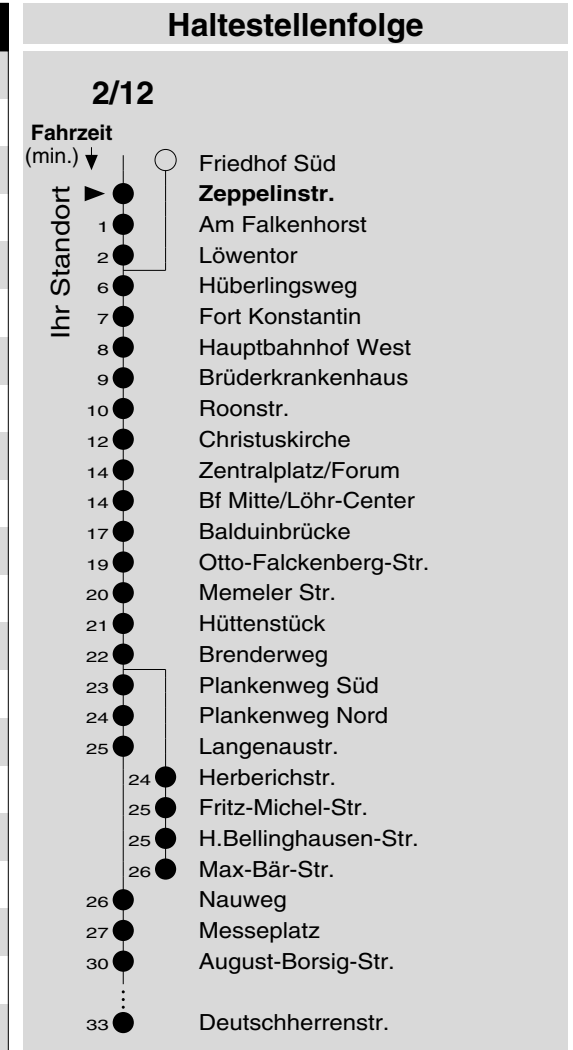

2/12

Haltestelle: **Zeppelinstr.**

Richtung: **KO-Zentrum - Lützel - Neuendorf - Wallersheim**

gültig ab: **10.12.2017**

Tarifwabe/Zone: **102**

Montag - Freitag		Samstag		Sonn- und Feiertag	
5	39	5	-	5	-
6	09 39	6	09 39	6	-
7	09 39	7	09 39	7	09 _X
8	09 39	8	09 39	8	09 _X
9	09 39	9	09 39	9	09 _X
10	09 39	10	09 39	10	09 _X
11	09 39	11	09 39	11	09 _X
12	09 39	12	09 39	12	09
13	09 39	13	09 39	13	09
14	09 39	14	09 39	14	09
15	09 39	15	09 39	15	09
16	09 39	16	09 39	16	09 _P
17	09 39	17	09 39	17	09 _P
18	09 39	18	09 39	18	09 _P
19	09 39	19	09 39	19	09 _P
20	09	20	09	20	09 _P
21	09	21	09	21	09 _P
22	09	22	09	22	09 _P
23	09	23	09	23	09 _P
0	-	0	-	0	-
1	-	1	-	1	-

P: nicht am 24.12.

X: nicht am 25.12. und 01.01.

Information: **0261 402-20000**

www.evm-verkehr.de

Vorverkauf: **Lehrmittel Köhler**

Potsdamer Straße 11

56075 Koblenz

+++An Rosenmontag gilt der Samstagsfahrplan+++