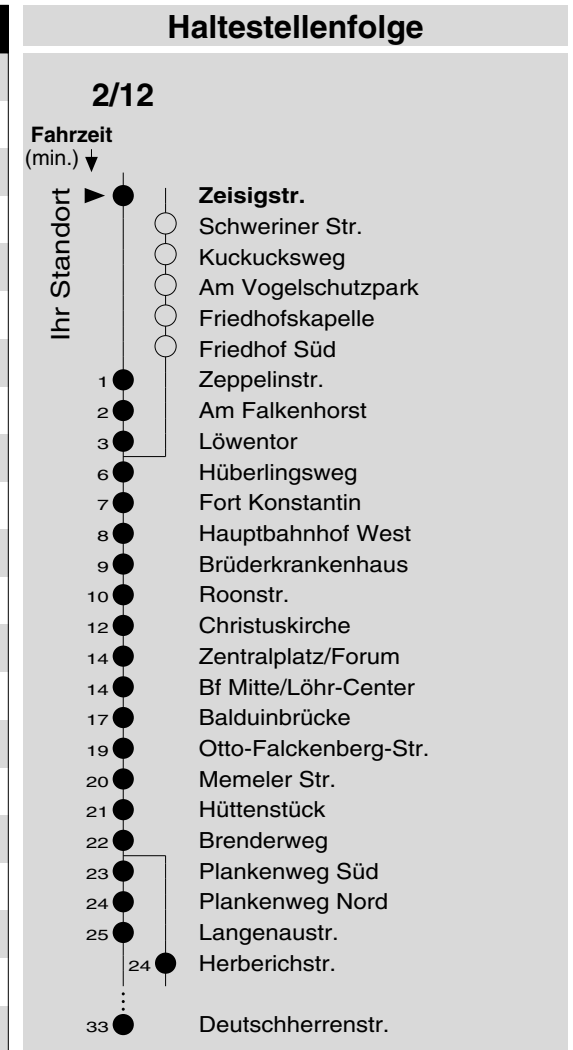

2/12

Haltestelle: **Zeisigstr.**

Richtung: **KO-Zentrum - Lützel - Neuendorf - Wallersheim**

gültig ab: **10.12.2017**

Tarifwabe/Zone: **102**

Montag - Freitag		Samstag		Sonn- und Feiertag	
5	38	5	-	5	-
6	08 38	6	08 38	6	-
7	08 38	7	08 38	7	08 _X
8	08 38	8	08 38	8	08 _X
9	08 38	9	08 38	9	08 _X
10	08 38	10	08 38	10	08 _X
11	08 38	11	08 38	11	08 _X
12	08 38	12	08 38	12	08
13	08 38	13	08 38	13	08
14	08 38	14	08 38	14	08
15	08 38	15	08 38	15	08
16	08 38	16	08 38	16	08 _P
17	08 38	17	08 38	17	08 _P
18	08 38	18	08 38	18	08 _P
19	08 38	19	08 38	19	08 _P
20	08	20	08	20	08 _P
21	08	21	08	21	08 _P
22	08	22	08	22	08 _P
23	08	23	08	23	08 _P
0	-	0	-	0	-
1	-	1	-	1	-

P: nicht am 24.12.

X: nicht am 25.12. und 01.01.

Information: 0261 402-20000
www.evm-verkehr.de

Vorverkauf: Lehrmittel Köhler
 Potsdamer Straße 11
 56075 Koblenz

+++An Rosenmontag gilt der Samstagsfahrplan+++