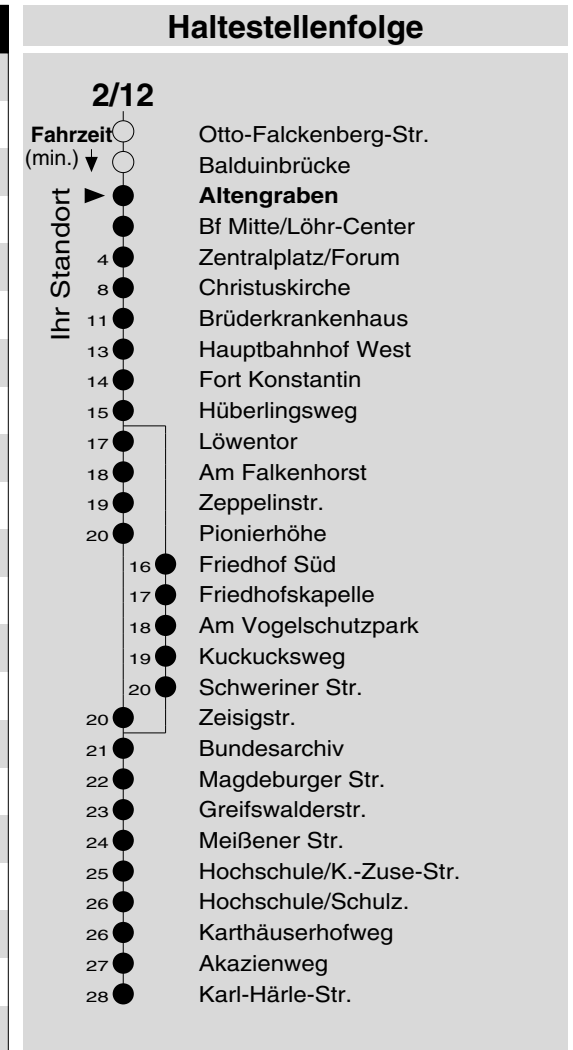

# 2/12

Haltestelle: **Altengraben**  
 Richtung: **KO-Zentrum - Karthause**  
 gültig ab: **10.12.2017**

Tarifwabe/Zone: **101**

Montag - Freitag		Samstag		Sonn- und Feiertag	
5	32 <sub>z</sub>	5	-	5	-
6	02 17 <sub>12</sub> 32 47 <sub>12</sub>	6	32	6	-
7	02 17 <sub>12</sub> 32 47 <sub>12</sub>	7	02 32	7	-
8	02 17 <sub>12</sub> 32 47 <sub>12</sub>	8	02 17 <sub>12</sub> 32 47 <sub>12</sub>	8	17 <sub>X</sub>
9	02 17 <sub>12</sub> 32 47 <sub>12</sub> ◆	9	02 17 <sub>12</sub> 32 47 <sub>12</sub> ◆	9	17 <sub>X</sub>
10	02 17 <sub>12</sub> 32 47 <sub>12</sub>	10	02 17 <sub>12</sub> 32 47 <sub>12</sub>	10	17 <sub>X</sub>
11	02 17 <sub>12</sub> 32 47 <sub>12</sub> ◆	11	02 17 <sub>12</sub> 32 47 <sub>12</sub> ◆	11	17 <sub>X</sub>
12	02 17 <sub>12</sub> 32 47 <sub>12</sub>	12	02 17 <sub>12</sub> 32 47 <sub>12</sub>	12	17 <sub>X</sub> 47◆
13	02 17 <sub>12</sub> 32 47 <sub>12</sub> ◆	13	02 17 <sub>12</sub> 32 47 <sub>12</sub> ◆	13	17 47 <sub>f</sub>
14	02 17 <sub>12</sub> 32 47 <sub>12</sub>	14	02 17 <sub>12</sub> 32 47 <sub>12</sub>	14	17 47◆
15	02 17 <sub>12</sub> 32 47 <sub>12</sub> ◆	15	02 17 <sub>12</sub> 32 47 <sub>12</sub> ◆	15	17 47 <sub>f</sub>
16	02 17 <sub>12</sub> 32 47 <sub>12</sub>	16	02 17 <sub>12</sub> 32 47 <sub>12</sub>	16	17 <sub>P</sub> 47 <sub>P</sub> ◆
17	02 17 <sub>12</sub> 32 47 <sub>12</sub> ◆	17	02 17 <sub>12</sub> 32 47 <sub>12</sub> ◆	17	17 <sub>P</sub> 47 <sub>P</sub> <sup>f</sup>
18	02 17 <sub>12</sub> 32 47 <sub>12</sub>	18	02 17 <sub>12</sub> 32 47 <sub>12</sub>	18	17 <sub>P</sub> 47 <sub>P</sub> ◆
19	02 17 <sub>12</sub> 32 47 <sub>12</sub> ◆	19	02 17 <sub>12</sub> 32 47 <sub>12</sub> ◆	19	17 <sub>P</sub> 47 <sub>P</sub> <sup>f</sup>
20	17	20	17	20	17 <sub>P</sub>
21	17	21	17	21	17 <sub>P</sub>
22	17	22	17	22	17 <sub>P</sub>
23	17	23	17	23	17 <sub>P</sub>
0	-	0	-	0	-
1	-	1	-	1	-