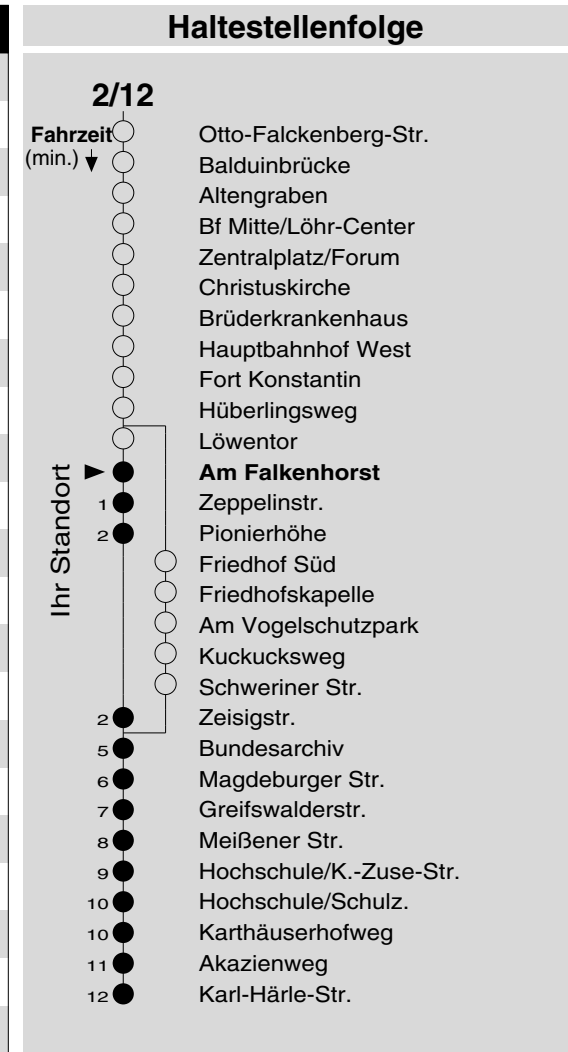

2/12

Haltestelle: **Am Falkenhorst**
 Richtung: **Karlsruhe**
 gültig ab: **10.12.2017**

Tarifwabe/Zone: **102**

Montag - Freitag		Samstag		Sonn- und Feiertag	
5	-	5	-	5	-
6	22 52	6	52	6	-
7	22 52	7	22 52	7	-
8	22 52	8	22 52	8	37 _X
9	22 52	9	22 52	9	37 _X
10	22 52	10	22 52	10	37 _X
11	22 52	11	22 52	11	37 _X
12	22 52	12	22 52	12	37 _X
13	22 52	13	22 52	13	37
14	22 52	14	22 52	14	37
15	22 52	15	22 52	15	37
16	22 52	16	22 52	16	37 _P
17	22 52	17	22 52	17	37 _P
18	22 52	18	22 52	18	37 _P
19	22 52	19	22 52	19	37 _P
20	37	20	37	20	37 _P
21	37	21	37	21	37 _P
22	37	22	37	22	37 _P
23	37	23	37	23	37 _P
0	-	0	-	0	-
1	17 _{N2}	1	17 _{N2}	1	-

N2 : Nachtbus N2, nur freitag- und samstagnachts
 P : nicht am 24.12.
 X : nicht am 25.12. und 01.01.

Information: 0261 402-20000
www.evm-verkehr.de

Vorverkauf: Lehrmittel Köhler
 Potsdamer Straße 11
 56075 Koblenz

+++An Rosenmontag gilt der Samstagsfahrplan+++