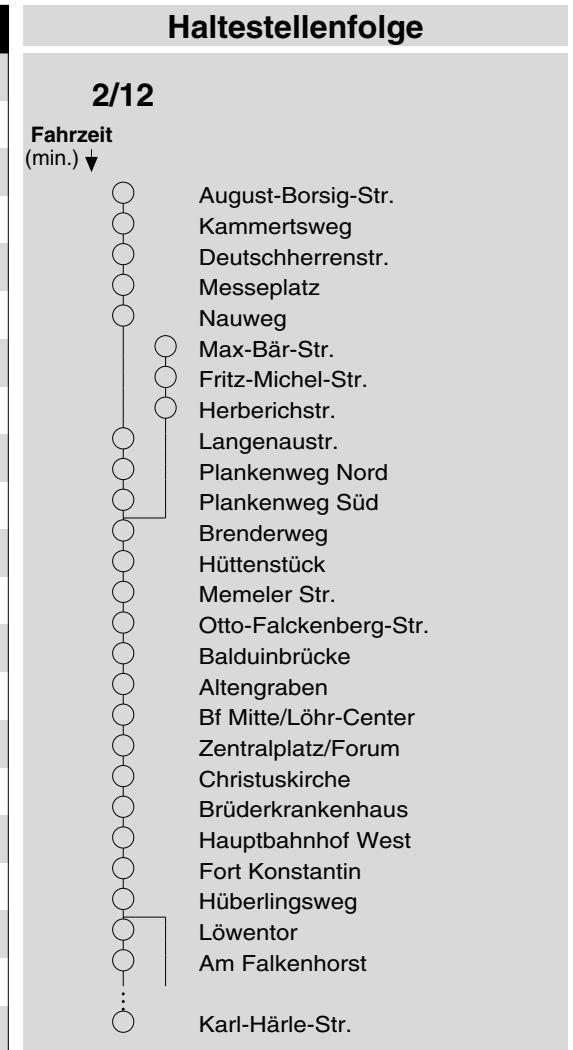

2/12

Haltestelle: **Hüberlingsweg**
 Richtung: **Karthause**
 gültig ab: **10.12.2017**

Tarifwabe/Zone: **199**

Montag - Freitag		Samstag		Sonn- und Feiertag	
5	-	5	-	5	-
6	34 ₁₂	6	-	6	-
7	04 ₁₂ 34 ₁₂	7	-	7	-
8	04 ₁₂ 34 ₁₂	8	34 ₁₂	8	-
9	04 ₁₂ 34 ₁₂	9	04 ₁₂ 34 ₁₂	9	-
10	04 ₁₂ ◆ 34 ₁₂	10	04 ₁₂ ◆ 34 ₁₂	10	-
11	04 ₁₂ 34 ₁₂	11	04 ₁₂ 34 ₁₂	11	-
12	04 ₁₂ ◆ 34 ₁₂	12	04 ₁₂ ◆ 34 ₁₂	12	-
13	04 ₁₂ 34 ₁₂	13	04 ₁₂ 34 ₁₂	13	04◆
14	04 ₁₂ ◆ 34 ₁₂	14	04 ₁₂ ◆ 34 ₁₂	14	04
15	04 ₁₂ 34 ₁₂	15	04 ₁₂ 34 ₁₂	15	04◆
16	04 ₁₂ ◆ 34 ₁₂	16	04 ₁₂ ◆ 34 ₁₂	16	04
17	04 ₁₂ 34 ₁₂	17	04 ₁₂ 34 ₁₂	17	04 _P ◆
18	04 ₁₂ ◆ 34 ₁₂	18	04 ₁₂ ◆ 34 ₁₂	18	04 _P
19	04 ₁₂ 34 ₁₂	19	04 ₁₂ 34 ₁₂	19	04 _P ◆
20	04 ₁₂ ◆	20	04◆	20	04 _P
21	-	21	-	21	-
22	-	22	-	22	-
23	-	23	-	23	-
0	-	0	-	0	-
1	-	1	-	1	-

12 : Linie 12
 P : nicht am 24.12.
 ◆ : über Flugfeld

Information: 0261 402-20000
www.evm-verkehr.de
Vorverkauf: evm Verkehrs GmbH
 Bus-Infozentrum
 Löhr-Center

+++An Rosenmontag gilt der Samstagsfahrplan+++