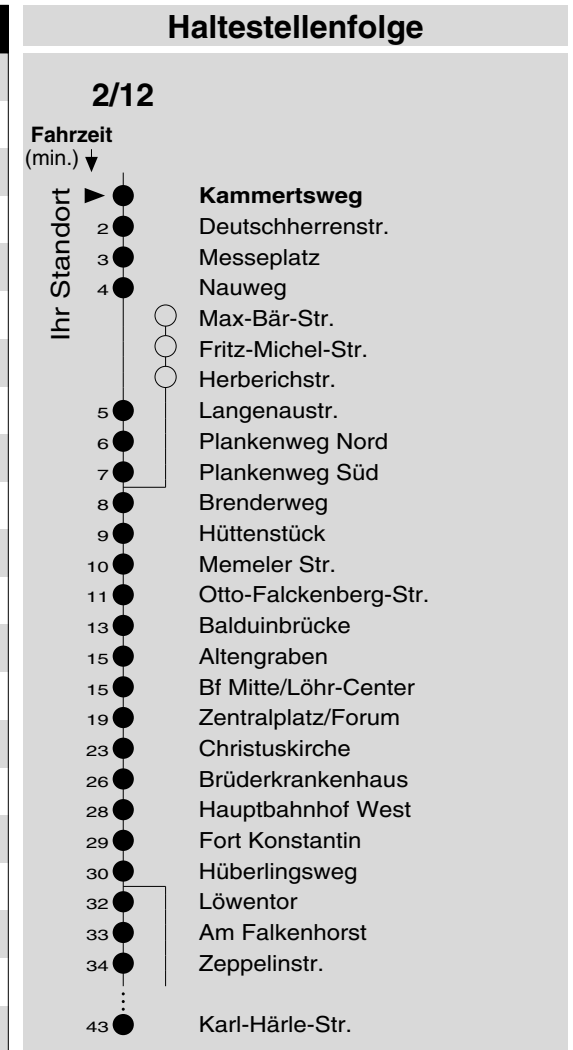

2/12

Haltestelle: **Kammertsweg**
 Richtung: Neuendorf - Lützel - KO-Zentrum - Karthause
 gültig ab: 10.12.2017

Tarifwabe/Zone: 105

Montag - Freitag		Samstag		Sonn- und Feiertag	
5	17 _z 47	5	-	5	-
6	47 _S	6	17	6	-
7	-	7	-	7	-
8	-	8	-	8	02 _X
9	-	9	-	9	02 _X
10	-	10	-	10	02 _X
11	-	11	-	11	02 _X
12	-	12	-	12	02 _X 32 _◆
13	-	13	-	13	02 32 _f
14	-	14	-	14	02 32 _◆
15	-	15	-	15	02 32 _f
16	-	16	-	16	02 _P 32 _◆
17	-	17	-	17	02 _P 32 _f
18	-	18	-	18	02 _P 32 _◆
19	-	19	-	19	02 _P 32 _f
20	02	20	02	20	02 _P
21	02	21	02	21	02 _P
22	02	22	02	22	02 _P
23	02	23	02	23	02 _P
0	-	0	-	0	-
1	-	1	-	1	-

f : über Friedhofskapelle **z** : bis Zentralplatz/Forum
P : nicht am 24.12. **◆** : über Flugfeld
S : nur an Schultagen
X : nicht am 25.12. und 01.01.

Information: 0261 402-20000
www.evm-verkehr.de
Vorverkauf: Yousfi Bachir
 Büngertsweg 101
 56070 Koblenz

+++An Rosenmontag gilt der Samstagsfahrplan+++