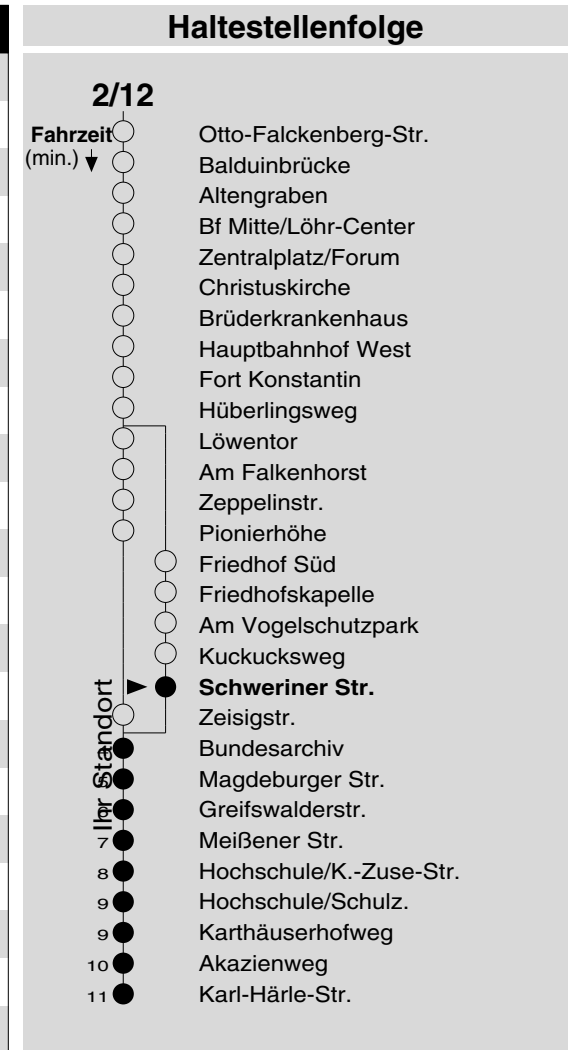

2/12

Haltestelle: **Schweriner Str.**
 Richtung: **Karthause**
 gültig ab: **10.12.2017**

Tarifwabe/Zone: **102**

Montag - Freitag		Samstag		Sonn- und Feiertag	
5	-	5	-	5	-
6	39 ₁₂	6	-	6	-
7	09 ₁₂ 39 ₁₂	7	-	7	-
8	09 ₁₂ 39 ₁₂	8	39 ₁₂	8	-
9	09 ₁₂ 39 ₁₂	9	09 ₁₂ 39 ₁₂	9	-
10	39 ₁₂	10	39 ₁₂	10	-
11	09 ₁₂ 39 ₁₂	11	09 ₁₂ 39 ₁₂	11	-
12	39 ₁₂	12	39 ₁₂	12	-
13	09 ₁₂ 39 ₁₂	13	09 ₁₂ 39 ₁₂	13	-
14	39 ₁₂	14	39 ₁₂	14	09
15	09 ₁₂ 39 ₁₂	15	09 ₁₂ 39 ₁₂	15	-
16	39 ₁₂	16	39 ₁₂	16	09
17	09 ₁₂ 39 ₁₂	17	09 ₁₂ 39 ₁₂	17	-
18	39 ₁₂	18	39 ₁₂	18	09 _P
19	09 ₁₂ 39 ₁₂	19	09 ₁₂ 39 ₁₂	19	-
20	-	20	-	20	09 _P
21	-	21	-	21	-
22	-	22	-	22	-
23	-	23	-	23	-
0	-	0	-	0	-
1	-	1	-	1	-

12: Linie 12
 P: nicht am 24.12.

Information: 0261 402-20000
www.evm-verkehr.de

Vorverkauf: Lehrmittel Köhler
 Potsdamer Straße 11
 56075 Koblenz

+++An Rosenmontag gilt der Samstagsfahrplan+++