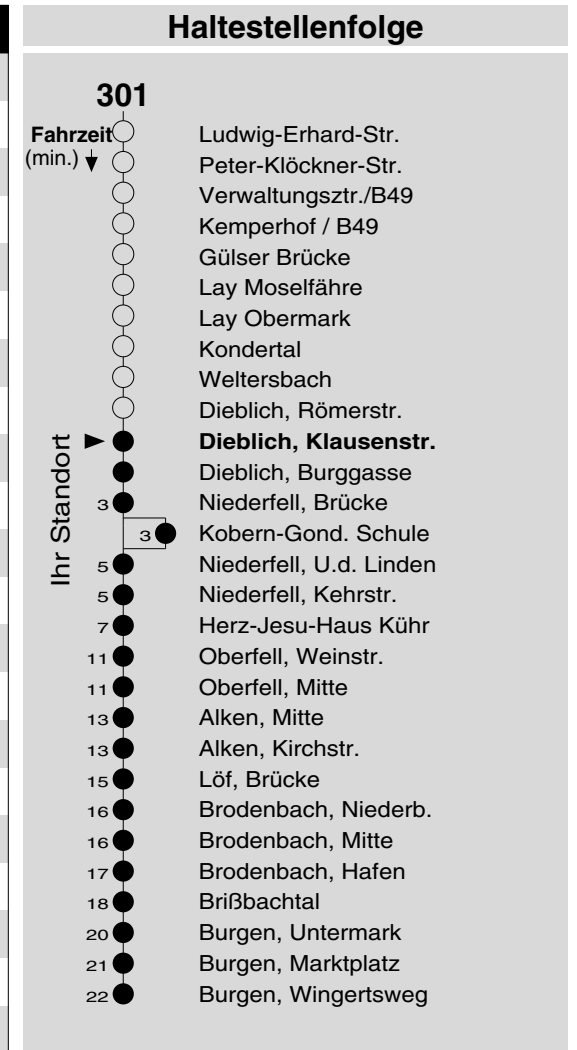

301

Haltestelle: **Dieblich, Klausenstr.**
 Richtung: Brodenbach - Burgen
 gültig ab: 10.12.2017

Tarifwabe/Zone: 317

Montag - Freitag		Samstag		Sonn- und Feiertag	
5	-	5	-	5	-
6	26	6	-	6	-
7	26 _S 36 _F	7	-	7	-
8	36	8	36	8	36 _X
9	36	9	-	9	-
10	36	10	36	10	36 _X
11	36	11	-	11	-
12	36	12	36	12	36
13	06 _S [Ⓟ] 36 51 _S [Ⓟ]	13	-	13	-
14	06 _S [Ⓟ] 36	14	36	14	36
15	36	15	-	15	-
16	06 _{ZS} [Ⓟ] 36	16	36	16	36 _P
17	36	17	-	17	-
18	36	18	36	18	36 _P
19	36	19	-	19	-
20	41	20	41	20	41 _P
21	-	21	-	21	-
22	-	22	-	22	-
23	-	23	-	23	-
0	-	0	-	0	-
1	-	1	-	1	-

F : nur an Ferientagen
P : nicht am 24.12.
S : nur an Schultagen
X : nicht am 25.12. und 01.01.

zS : nur Montag-Donnerstag an Schultagen
 nicht am letzten Schultag vor den Ferien
Ⓟ : und nicht am letzten Freitag im Januar