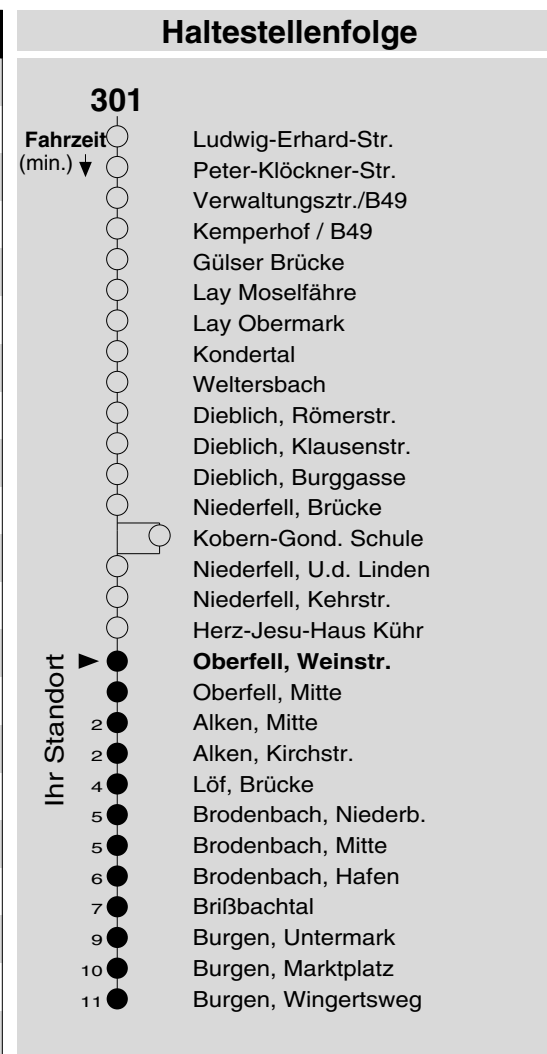

301

Haltestelle: **Oberfell, Weinstr.**
 Richtung: Brodenbach - Burgen
 gültig ab: 10.12.2017

Tarifwabe/Zone: 395

Montag - Freitag		Samstag		Sonn- und Feiertag	
5	-	5	-	5	-
6	37	6	-	6	-
7	47 _S 47 _F	7	-	7	-
8	47	8	47	8	47 _X
9	47	9	-	9	-
10	47	10	47	10	47 _X
11	47	11	-	11	-
12	47	12	47	12	47
13	27 [Ⓞ] _S 47	13	-	13	-
14	02 [Ⓞ] _S 17 [Ⓞ] _S 47	14	47	14	47
15	47	15	-	15	-
16	27 [Ⓞ] _{ZS} 47	16	47	16	47 _P
17	47	17	-	17	-
18	47	18	47	18	47 _P
19	47	19	-	19	-
20	52	20	52	20	52 _P
21	-	21	-	21	-
22	-	22	-	22	-
23	-	23	-	23	-
0	-	0	-	0	-
1	-	1	-	1	-