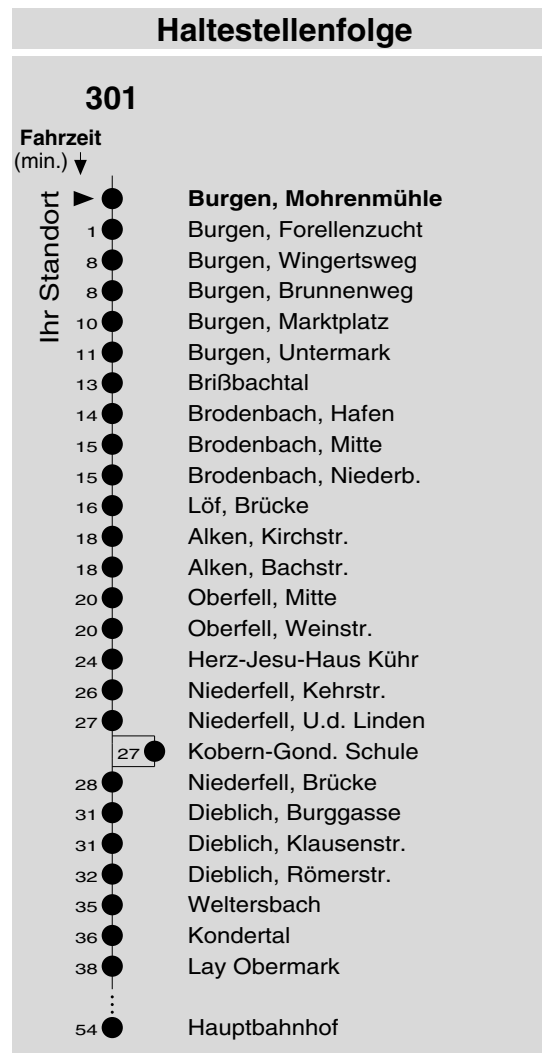

301

Haltestelle: **Burgen, Mohrenmühle**

Richtung: Burgen - Brodenbach - Dieblich - Lay - Koblenz

gültig ab: 10.12.2017

Tarifwabe/Zone: 320

Montag - Freitag		Samstag		Sonn- und Feiertag	
5	-	5	-	5	-
6	40 _S	6	-	6	-
7	10 _S ^b	7	-	7	-
8	-	8	-	8	-
9	-	9	-	9	-
10	-	10	-	10	-
11	-	11	-	11	-
12	-	12	-	12	-
13	-	13	-	13	-
14	-	14	-	14	-
15	-	15	-	15	-
16	-	16	-	16	-
17	-	17	-	17	-
18	-	18	-	18	-
19	-	19	-	19	-
20	-	20	-	20	-
21	-	21	-	21	-
22	-	22	-	22	-
23	-	23	-	23	-
0	-	0	-	0	-
1	-	1	-	1	-

b: über Kobern-Gondorf, Schule
S: nur an Schultagen

Information: 0261 402-20000
www.evm-verkehr.de

Vorverkauf: evm Verkehrs GmbH
 Bus-Infozentrum
 Löhr-Center

+++An Rosenmontag gilt der Samstagsfahrplan+++