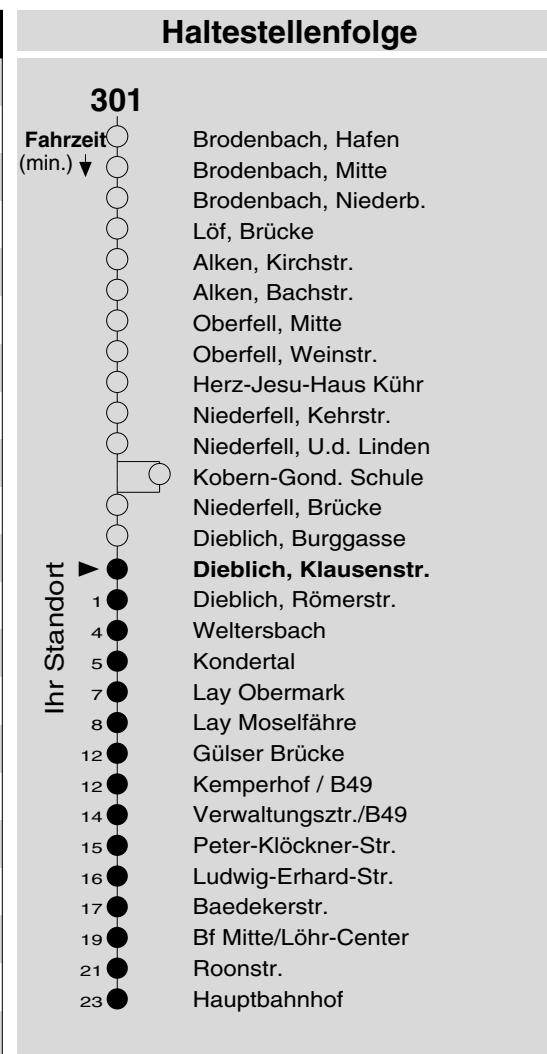

301

Haltestelle: **Dieblich, Klausenstr.**
 Richtung: Lay - Koblenz
 gültig ab: 10.12.2017

Tarifwabe/Zone: 317

Montag - Freitag		Samstag		Sonn- und Feiertag	
5	26	5	-	5	-
6	26	6	-	6	-
7	09 _S 11 41 _F 51 _S	7	11	7	-
8	26	8	-	8	-
9	26	9	26	9	26 _X
10	26	10	-	10	-
11	26	11	26	11	26 _X
12	26	12	-	12	-
13	26 _F 36 _S	13	26	13	26
14	26	14	-	14	-
15	26	15	26	15	26
16	26	16	-	16	-
17	26	17	26	17	26 _P
18	26	18	-	18	-
19	26	19	26	19	26 _P
20	26	20	-	20	-
21	26	21	26	21	26 _P
22	-	22	-	22	-
23	-	23	-	23	-
0	-	0	-	0	-
1	-	1	-	1	-

+++An Rosenmontag gilt der Samstagsfahrplan+++