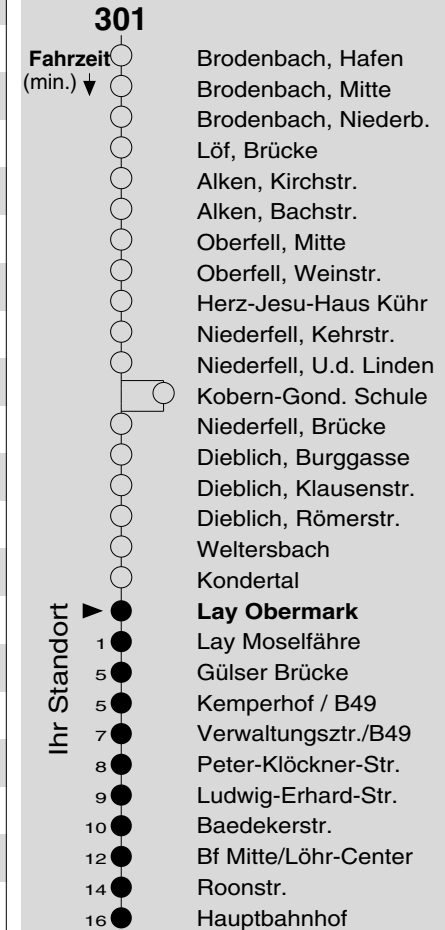

# 301

Haltestelle: **Lay Obermark**  
 Richtung: **KO-Zentrum**  
 gültig ab: **10.12.2017**

Tarifwabe/Zone: **103**

Montag - Freitag	
5	33
6	33
7	15 <sub>S</sub> 18 48 <sub>F</sub> 58 <sub>S</sub>
8	33
9	33
10	33
11	33
12	33
13	33 <sub>F</sub> 43 <sub>S</sub>
14	33
15	33
16	33
17	33
18	33
19	33
20	33
21	33 58 <sub>g</sub>
22	58 <sub>g</sub>
23	48 <sub>g</sub>
0	-
1	-

Samstag	
5	-
6	-
7	18
8	-
9	33
10	-
11	33
12	-
13	33
14	-
15	33
16	-
17	33
18	-
19	33
20	-
21	33 58 <sub>g</sub>
22	58 <sub>g</sub>
23	48 <sub>g</sub>
0	-
1	-

Sonn- und Feiertag	
5	-
6	-
7	-
8	-
9	33 <sub>X</sub>
10	-
11	33 <sub>X</sub>
12	-
13	33
14	-
15	33
16	-
17	33 <sub>P</sub>
18	-
19	33 <sub>P</sub>
20	-
21	33 <sub>P</sub>
22	-
23	-
0	-
1	-

### Haltestellenfolge

**F** : nur an Ferientagen                      **6** : Linie 6 bis KO-Zentrum  
**P** : nicht am 24.12.  
**S** : nur an Schultagen  
**X** : nicht am 25.12. und 01.01.

**Information:** 0261 402-20000  
[www.evm-verkehr.de](http://www.evm-verkehr.de)  
**Vorverkauf:** evm Verkehrs GmbH  
 Bus-Infozentrum  
 Löhr-Center

+++An Rosenmontag gilt der Samstagsfahrplan+++